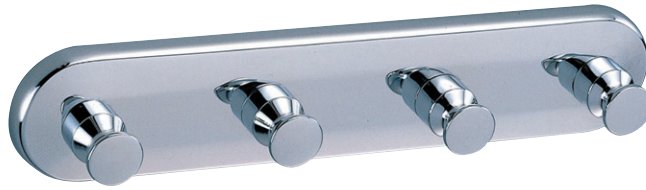

# Metallista tyylikkyyttä kylpyhuoneeseen

Pyyhekoukku 2:lle 4553  
lvi koodi 5778820

Pyyhekoukku 4:lle 4553D  
lvi koodi 5778830

Lasiteline ja lasi 2-os 4558D  
lvi koodi 5778870

Wc-harja ja paperiteline 1095  
lvi koodi 5778840

Pyyherengas 4560C  
lvi koodi 5778810

Saippuapumppu 4531G  
lvi koodi 5778920

Wc-harja ja teline 4594  
lvi koodi 5778850

Wc-paperiteline 4555B  
lvi koodi 5778860

Pyyheteline 24" 2-os 4524D, leveys 60 cm  
lvi koodi 5778900