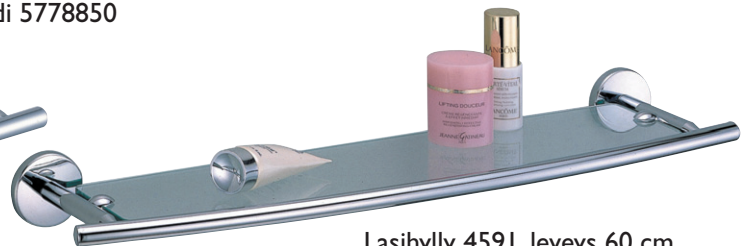

Pyyherengas 4560C  
lvi koodi 5778810

Saippuapumppu 4531G  
lvi koodi 5778920

Wc-harja ja teline 4594  
lvi koodi 5778850

Wc-paperiteline 4555B  
lvi koodi 5778860

Pyyheteline 24" 2-os 4524D, leveys 60 cm  
lvi koodi 5778900