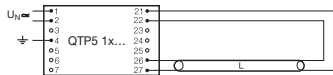

QUICKTRONIC® PROFESSIONAL QTP5 T5-loistelampuille (HO), kaksilamppuiset

SSTL	TYYPPI	EAN-KOODI	LAMPULLE	PXLXK	LÄMPÖ-TILA-ALUE	KIINN. REIK. ETÄISYYS	PAINO G
40 302 10	QTP5 2x49	4008321 329431	2xHO 49	360x30x21	-20...+50	350	265
40 302 12	QTP5 2x54	4008321 329097	2xHO 54	360x30x21	-20...+50	350	265