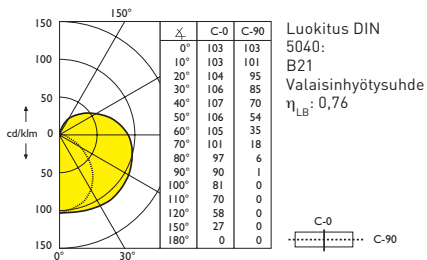

Rakenne	runko alumiinia
Väri	valkoinen
Asennus	seinään tai kattoon
Kytkenä	kiinteä asennus
Kotelointiluokka	IP20

STTL	TYYPPI	EAN-KOODI	VÄRI	TEHO	JÄNNITE	VERKKO-TAAJUUS	PxLxK	ETÄISYYS A
H 41 104 32	72306	4050300 346502	Valk.	10	230-240	50-60	501x33x52	300
41 104 34	72311	4050300 346588	Valk.	18	230-240	50-60	621x33x52	420
H 41 104 36	72316	4050300 346700	Valk.	30	230-240	50-60	926x33x52	725
H 41 104 38	72321	4050300 346908	Valk.	36	230-240	50-60	1231x33x52	1030
H 41 104 40	72326	4050300 346984	Valk	58	230-240	50-60	1531x33x52	1330