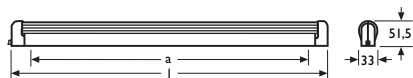

LUMILUX® COMBI EL-F/P

LUMILUX® COMBI EL-F/P on elektronisella liitäntälaitteella, prismaattisella häikäisysuojalla ja vipukytkimellä varustettu yleiskäyttöinen kapea valolista. Sisältää lampun LUMILUX 827.

Rakenne	runko alumiinia
Väri	valkoinen
Asennus	seinään tai kattoon
Kytkenä	kiinteä asennus
Kotelointiluokka	IP20

STTL	TYYPPI	EAN-KOODI	VÄRI	TEHO	JÄNNITE	VERKKO-TAAJUUS	PxLxK	ETÄISYYS A
H 41 104 32	72306	4050300 346502	Valk.	10	230-240	50-60	501x33x52	300
41 104 34	72311	4050300 346588	Valk.	18	230-240	50-60	621x33x52	420
H 41 104 36	72316	4050300 346700	Valk.	30	230-240	50-60	926x33x52	725
H 41 104 38	72321	4050300 346908	Valk.	36	230-240	50-60	1231x33x52	1030
H 41 104 40	72326	4050300 346984	Valk	58	230-240	50-60	1531x33x52	1330