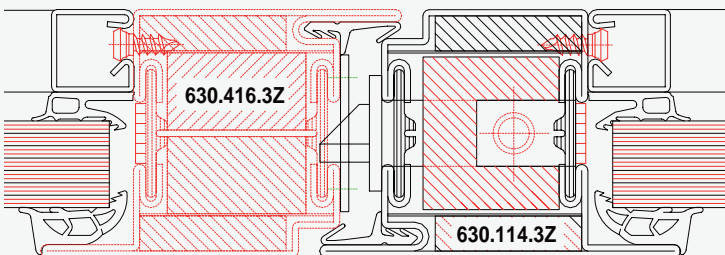

JANISOL 3

Tasapintainen, tiivisteellinen, lämpökatkaisu EI60-paloluokan oviprofiili.
Huulostiiviste 455.005 on huonosti palavaa kumia.
Useita lasivaihtoehtoja.