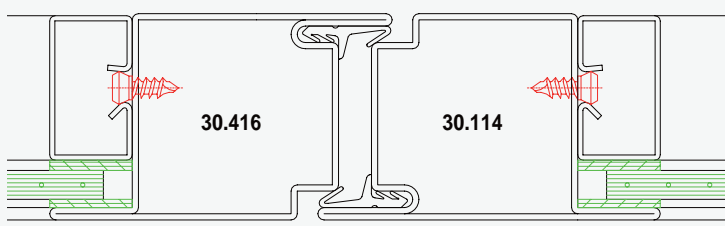

JANSEN PALOPROFIILIT

ECONOMY 50

Tasapintainen, tiivisteellinen E30-paloluokan oviprofiili.
Profiilit ovat normaalisarjaa.
Huulostiiviste 455.032 on huonosti palavaa kumia.