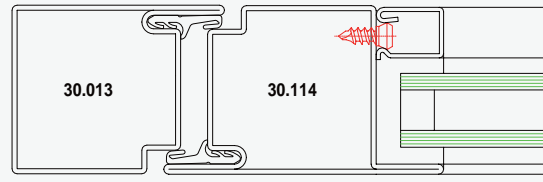

JANSEN-TERÄSOVET

Onninen Oy

JANSEN

www.jansen.com

ECONOMY 50

Tiivisteellinen, tasapintainen 50 mm syvä oviprofiili. Runsaasti profiilivaihtoehtoja, saatavana myös kuumasinkittynä. Economy-sarjan oviprofiilit ovat lujia, siroja, äänettämiä ja tiiviitä.

Economy 50 -sarjan profiileilla voi tehdä myös

- E30-palo-övet
- ET2-murtosuojaövet
- M3-luodinsuojaövet
- sormisuojaövet
- ikkunat