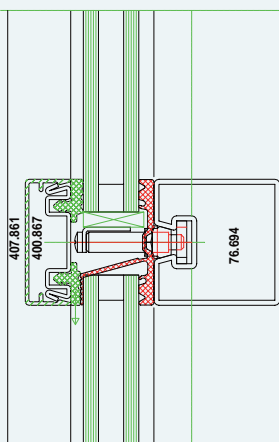

VISS TV

Julkisivuprofiilit soveltuvat EI30- ja EI60-julkisivuihin.
Viss TV on 50 mm leveä profiilisarja.
Profiilit lasitetaan ruostumattomin kiinnikkein. Tiivisteet ovat palotarkoitukseen sovit.