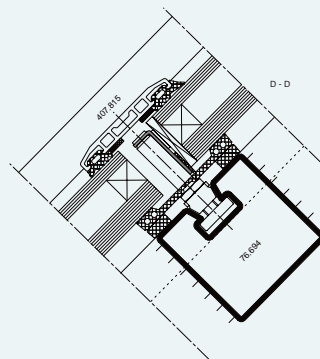

VISS TV

Julkisivuprofiilit soveltuvat EI30- ja EI60-julkisivuihin.
Viss TV on 50 mm leveä profiilisarja.
Profiilit lasitetaan ruostumattomin kiinnikkein. Tiivisteet ovat palotarkoitukseen sovit.