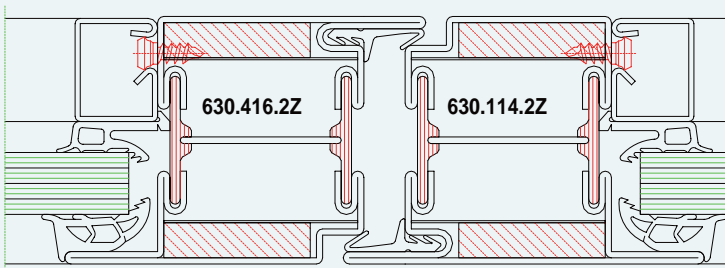

JANISOL 2

Tasapintainen, tiivisteellinen, lämpökatkaisu EI30-paloluokan oviprofiili.
Huulostiiviste 455.005 on huonosti palavaa kumia.
Useita lasivaihtoehtoja.