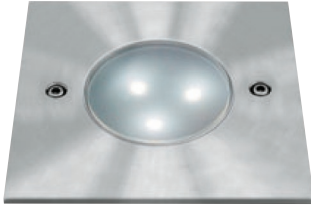

## NautoLED, maahan upotettava LED-valaisin

NautoLED on maahan upotettava LED-valaisin. Valaisimessa on 9 kpl valkoista LED:iä, yhteensä 1,5 W tai 3 kpl teholeditä, yhteensä 3,6 W.

Kokonaishalkaisija 88 x 88 mm  
Lasiosa 45 mm

Kokonaishalkaisija 88 mm  
Lasiosa 45 mm

Syvyys 84 mm

### Rakenne

Valaisimen runko on kestävää teknopolymeeriä. Häikäisysooja on iskunkestävää polykarbonaattia. Kestää jopa 1000 kg:n painon. Pyöreä tai neliömäinen upotuskehys sekä ruuvit ovat ruostumatonta terästä. EDPM tiiviste takaa varman vesitiiveyden.

### Väri

Upotuskehys ruostumatonta terästä.