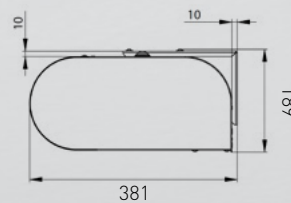

Säädettävät lammellit
Justerbara lameller
Adjustable lamellers