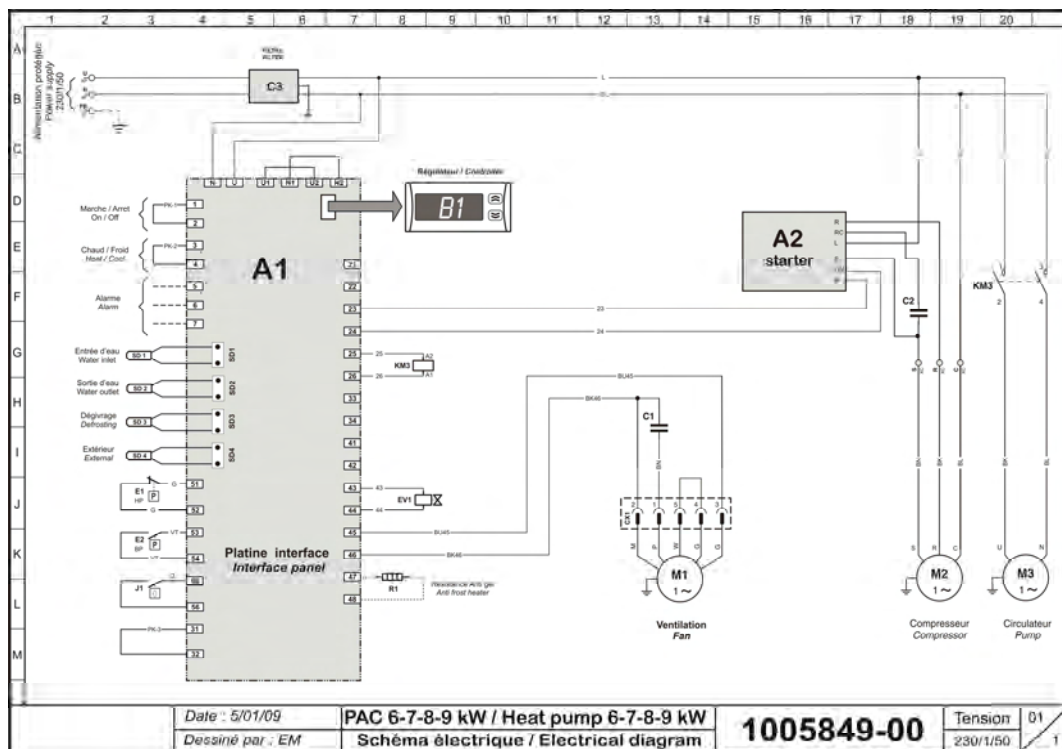

**ADDITIF NOTICE D'INSTALLATION PAC 6 A 20 kW CODE 1011495-01  
 ET PAC 7 A 16 kW CODE 1011501-01  
 ADDITIONAL SHEET OF INSTALLATION MANUAL FOR HEAT PUMP 6 TO 20 kW  
 CODE 1011495-01 AND HEAT PUMP 7 TO 16 kW CODE 1011501-01**

**SCHEMAS ELECTRIQUES POUR MODELES MONOPHASES AVEC DEMARREUR CARLO GAVAZZI  
 ELECTRICAL DIAGRAMS FOR SINGLE PHASE MODELS WITH CARLO GAVAZZI SOFT STARTER**

**6 – 7 – 8 – 9 kW**

**11– 12 kW**