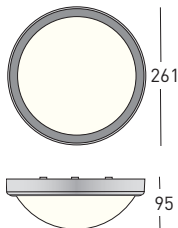

Cosmo 260

Kestävä alumiinirakenteinen yleisvalaisin julkisiin- ja asuntoympäristöihin. Useita koko-, valonlähde- ja väri vaihtoehtoja. Helppo asentaa.

- Rakenne** runko ja koristerengas alumiinia, opaali polykarbonaattikupu
- Väri** valkoinen/valkoinen, harjattu alumiini/kromi, antiikkimessinki/messinki
- Asennus** asennus suoraan kattoon tai seinään
- Kytkenä** 3x2,5 mm² ketjutettava, pikajousiliittimet
- Kotelointiluokka** IP44 kattoon, IP43 seinään

SSTL	TYYPPI	VÄRI/ KORISTERENGAS	VALONLÄHDE	KANTA	PAINO
H 42 068 10	Cosmo 260 GLS60W v/v	V/V	GLS 60W	E27	1,1
H 42 068 11	Cosmo 260 TC2x9W v/v	V/V	TC-S 2x9W	G23	1,4
H 42 068 12	Cosmo 260 TC-D126 v/v	V/V	TC-D 1x26W	G24d-3	1,6
H 42 068 70	Cosmo 260 TCDE126HF v/v	V/V	TC-DE 1x26W	G24q-3	1,2
H 42 068 76	Cosmo 260 TCDE126HF ha/k	HA/K	TC-DE 1x26W	G24q-3	1,2
H 42 068 74	Cosmo 260 TCDE126HF a/m	A/M	TC-DE 1x26W	G24q-3	1,2