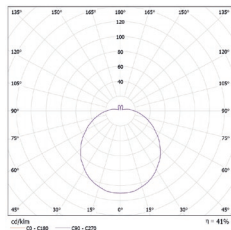

SSTL	TYYPPI	VÄRI/ KORISTERENGAS	VALONLÄHDE	KANTA	PAINO
H 42 068 10	Cosmo 260 GLS60W v/v	V/V	GLS 60W	E27	1,1
H 42 068 11	Cosmo 260 TC2x9W v/v	V/V	TC-S 2x9W	G23	1,4
H 42 068 12	Cosmo 260 TC-D126 v/v	V/V	TC-D 1x26W	G24d-3	1,6
H 42 068 70	Cosmo 260 TCDE126HF v/v	V/V	TC-DE 1x26W	G24q-3	1,2
H 42 068 76	Cosmo 260 TCDE126HF ha/k	HA/K	TC-DE 1x26W	G24q-3	1,2
H 42 068 74	Cosmo 260 TCDE126HF a/m	A/M	TC-DE 1x26W	G24q-3	1,2