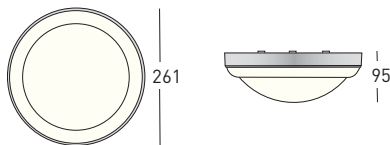

## Astro 260

Kestävä alumiinirakenteinen yleisvalaisin julkisiin- ja asuntoympäristöihin. Useita koko-, valonlähde- ja väri vaihtoehtoja. Helppo asentaa.

- Rakenne** runko alumiinia, opaali polykarbonaattikupu  
**Väri** valkoinen  
**Asennus** asennus suoraan kattoon tai seinään  
**Kytkeyntä** 3x2,5 mm<sup>2</sup> ketjutettava, pikajousiliittimet  
**Kotelointiluokka** IP44 kattoon, IP43 seinään

SSTL	TYYPPI	VÄRI	VALONLÄHDE	KANTA	PAINO
42 185 22	Astro 260 GLS60W v	Valkoinen	GLS 60W	E27	1,0
42 185 20	Astro 260 GLS60W nat.alu	Alumiini	GLS 60W	E27	1,0
42 185 23	Astro 260 TC2x9W/830 v *	Valkoinen	TC-S 2x9W	G23	1,3
42 185 21	Astro 260 TC2x9W/830 nat.alu *	Alumiini	TC-S 2x9W	G23	1,3
42 066 55	Astro 260 TC-D1x26W v	Valkoinen	TC-D 1x26W	G24d-3	1,5
H 42 067 04	Astro 260 TCDE126HF v	Valkoinen	TC-DE 1x26W	G24q-3	1,1