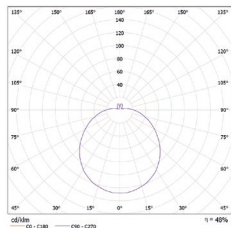

SSTL	TYYPPI	VÄRI	VALONLÄHDE	KANTA	PAINO
42 185 22	Astro 260 GLS60W v	Valkoinen	GLS 60W	E27	1,0
42 185 20	Astro 260 GLS60W nat.alu	Alumiini	GLS 60W	E27	1,0
42 185 23	Astro 260 TC2x9W/830 v *	Valkoinen	TC-S 2x9W	G23	1,3
42 185 21	Astro 260 TC2x9W/830 nat.alu *	Alumiini	TC-S 2x9W	G23	1,3
42 066 55	Astro 260 TC-D1x26W v	Valkoinen	TC-D 1x26W	G24d-3	1,5
H 42 067 04	Astro 260 TCDE126HF v	Valkoinen	TC-DE 1x26W	G24q-3	1,1