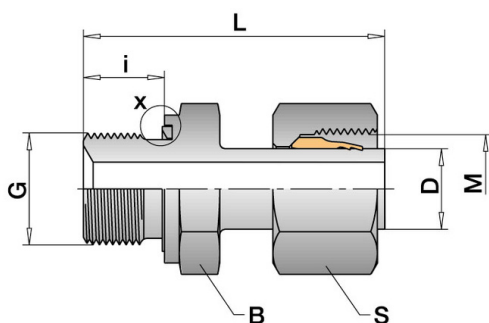

## Suunnattava suora liitin

### SR-57428L

Suora kierre DIN/ISO 228, esiasennettu leikkuurengas, ED-tiivistys

<b>Yhteys 1</b>	28L
<b>Yhteys 2</b>	G 1"
<b>Materiaali</b>	1.4571

### Tekniset tiedot

Weichdichtring  
Soft Seal

<b>Yhteys 1:</b>	28L
<b>Yhteys 2:</b>	G 1"
<b>Materiaali:</b>	1.4571
<b>M:</b>	M 36 x 2,0
<b>PN:</b>	100
<b>Sarjat:</b>	L
<b>D:</b>	28
<b>i:</b>	18
<b>S:</b>	41
<b>B:</b>	41
<b>L:</b>	53