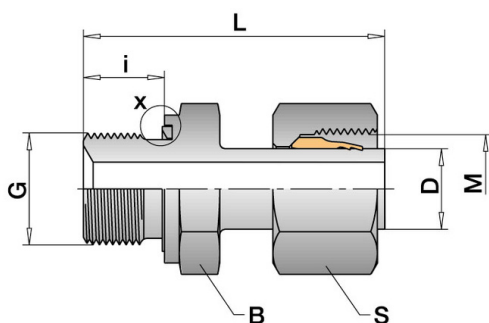

## Suunnattava suora liitin

### SR-57422L

Suora kierre DIN/ISO 228, esiasennettu leikkuurengas, ED-tiivistys

<b>Yhteys 1</b>	22L
<b>Yhteys 2</b>	G 3/4"
<b>Materiaali</b>	1.4571

### Tekniset tiedot

Weichdichtring  
Soft Seal

<b>Yhteys 1:</b>	22L
<b>Yhteys 2:</b>	G 3/4"
<b>Materiaali:</b>	1.4571
<b>M:</b>	M 30 x 2,0
<b>PN:</b>	160
<b>Sarjat:</b>	L
<b>D:</b>	22
<b>i:</b>	16
<b>S:</b>	36
<b>B:</b>	32
<b>L:</b>	48,5