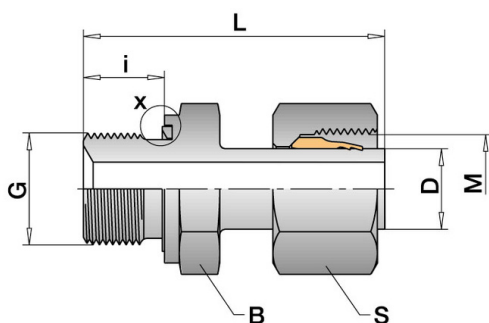

Suunnattava suora liitin

SR-57418L

Suora kierre DIN/ISO 228, esiasennettu leikkuurengas, ED-tiivistys

Yhteys 1	18L
Yhteys 2	G 1/2"
Materiaali	1.4571

Tekniset tiedot

Weichdichtring
Soft Seal

Yhteys 1:	18L
Yhteys 2:	G 1/2"
Materiaali:	1.4571
M:	M 26 x 1,5
PN:	160
Sarjat:	L
D:	18
i:	14
S:	32
B:	27
L:	45,5

schwer
fittings

Yksityiskohdat

Tiiviste NBR, Viton tilauksesta. Varmuuskerroin käyttöpaineessa on kierreltiitoksella 2,5 -kertainen ja putkiliitoksella 4 -kertainen.