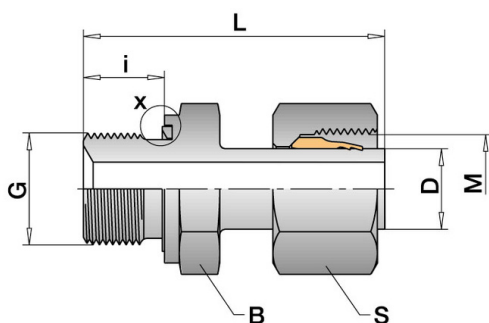

Suunnattava suora liitin

SR-57415L

Suora kierre DIN/ISO 228, esiasennettu leikkuurengas, ED-tiivistys

Yhteys 1	15L
Yhteys 2	G 1/2"
Materiaali	1.4571

Tekniset tiedot

Weichdichtring
Soft Seal

Yhteys 1:	15L
Yhteys 2:	G 1/2"
Materiaali:	1.4571
M:	M22 x 1,5
PN:	250
Sarjat:	L
D:	15
i:	14
S:	27
B:	27
L:	46

schwer
fittings

Yksityiskohdat

Tiiviste NBR, Viton tilauksesta. Varmuuskerroin käyttöpaineessa on kierreltioksella 2,5 -kertainen ja putkiliitoksella 4 -kertainen.