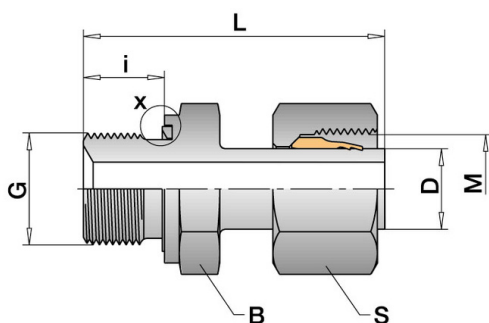

Suunnattava suora liitin

SR-57412L14

Suora kierre DIN/ISO 228, esiasennettu leikkuurengas, ED-tiivistys

Yhteys 1	12L
Yhteys 2	G 1/4"
Materiaali	1.4571

Tekniset tiedot

Weichdichtring
Soft Seal

Yhteys 1:	12L
Yhteys 2:	G 1/4"
Materiaali:	1.4571
M:	M 18 x 1,5
PN:	250
Sarjat:	L
D:	12
i:	12
S:	22
B:	19
L:	39,5

schwer
fittings

Yksityiskohdat

Tiiviste NBR, Viton tilauksesta. Varmuuskerroin käyttöpaineessa on kierreltiitoksella 2,5 -kertainen ja putkiliitoksella 4 -kertainen.