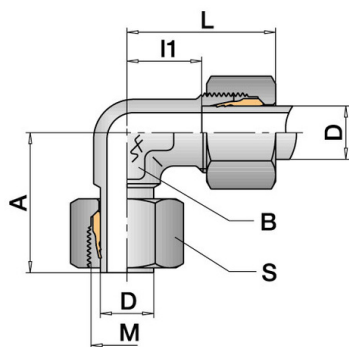

Suunnattava kulmaliitin

SR-56428L

Esiassenettu leikkuurengas

Yhteys 1	28L
Yhteys 2	M 36 x 2,0
Materiaali	1.4571

Tekniset tiedot

Yhteys 1:	28L
Yhteys 2:	M 36 x 2,0
Materiaali:	1.4571
PN:	160
Sarjat:	L
D:	28
S:	41
B:	36
L:	47
I1:	30,5
A:	41,5

Yksityiskohdat

Korkeisiin paineisiin ja järjestelmiin jossa esiintyy voimakkaita värinöitä suosittelemme kartiotiivistysliittintä DK-264. Katso "kartiotiivistysliittimet"