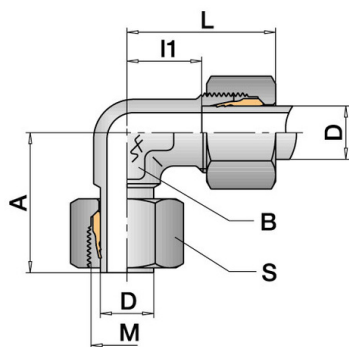

Suunnattava kulmaliitin

SR-56422L

Esi-asennettu leikkuurengas

Yhteys 1	22L
Yhteys 2	M 30 x 2,0
Materiaali	1.4571

Tekniset tiedot

Yhteys 1:	22L
Yhteys 2:	M 30 x 2,0
Materiaali:	1.4571
PN:	160
Sarjat:	L
D:	22
S:	36
B:	27
L:	44
I1:	27,5
A:	38,5

Yksityiskohdat

Korkeisiin paineisiin ja järjestelmiin jossa esiintyy voimakkaita värinöitä suosittelemme kartiotiivistysliittintä DK-264. Katso "kartiotiivistysliittimet"