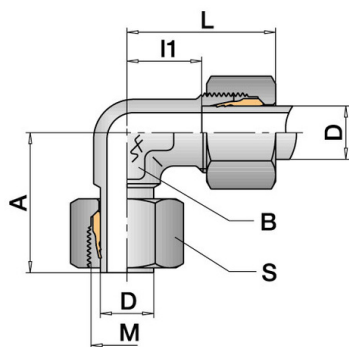

Suunnattava kulmaliitin

SR-56415L

Esi-asennettu leikkuurengas

Yhteys 1	15L
Yhteys 2	M 22 x 1,5
Materiaali	1.4571

Tekniset tiedot

Yhteys 1:	15L
Yhteys 2:	M 22 x 1,5
Materiaali:	1.4571
PN:	315
Sarjat:	L
D:	15
S:	27
B:	19
L:	36
I1:	21
A:	32,5

Yksityiskohdat

Korkeisiin paineisiin ja järjestelmiin jossa esiintyy voimakkaita värinöitä suosittelemme kartiotiivistysliittintä DK-264. Katso "kartiotiivistysliittimet"