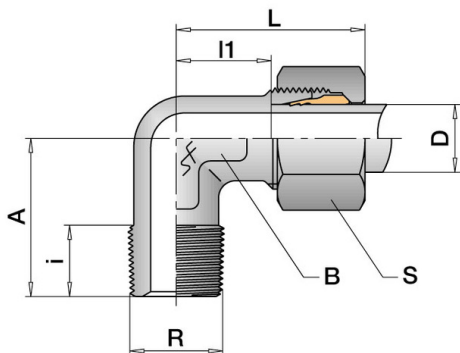

Kulmalähtöliitin

SR-51615LR12

Kartiokierre DIN3858

Yhteys 1 15L
Yhteys 2 R 1/2"
Materiaali 1.4571

Tekniset tiedot

Yhteys 1: 15L
Yhteys 2: R 1/2"
Materiaali: 1.4571
PN: 315
Sarjat: L
D: 15
i: 14
S: 27
B: 19
L: 36
l1: 21
A: 34

schwer
fittings

Yksityiskohdat

PN 630 vain kartiokierteessä, muuten PN 400. Varmuuskerroin 2,5 -kertainen kierrelliitoksella, 4 -kertainen putkiliitoksella.