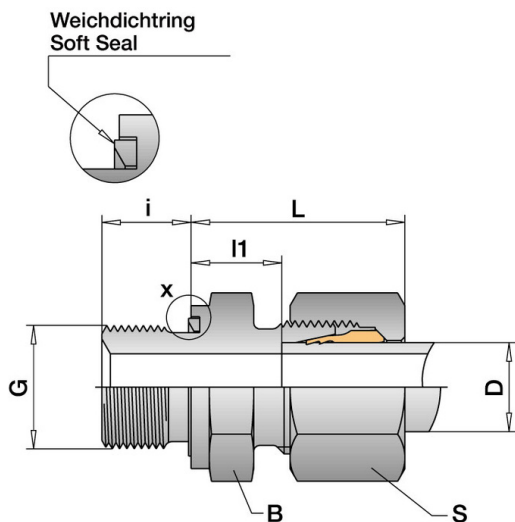

Suora lähtöliitin

SR-5128L14

Suora kierre DIN/ISO 228, ED-tiivistys NBR

Yhteys 1	8L
Yhteys 2	G 1/4"
Materiaali	1.4571

Tekniset tiedot

Yhteys 1:	8L
Yhteys 2:	G 1/4"
Materiaali:	1.4571
PN:	315
Sarjat:	L
D:	8
i:	12
S:	17
B:	19
L:	25
l1:	10

schwer
fittings

Yksityiskohdat

Tiiviste NBR, Viton tilauksesta. Varmuuskerroin käyttöpaineessa on kierreltiitoksella 2,5 -kertainen ja putkiliitoksella 4 -kertainen. Lihavoidut = DIN 3901 sarja.