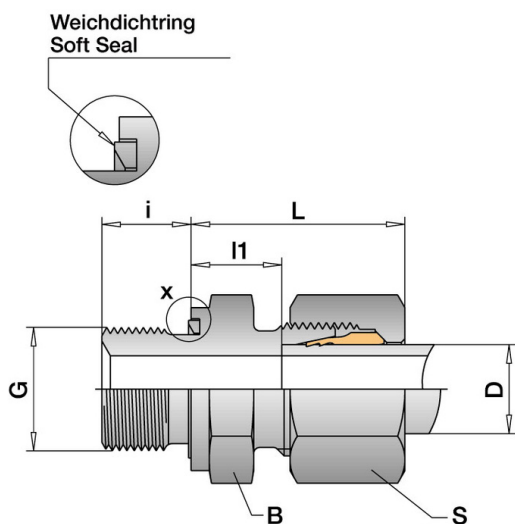

Suora lähtöliitin

SR-51228L1

Suora kierre DIN/ISO 228, ED-tiivistys NBR

Yhteys 1	28L
Yhteys 2	G 1"
Materiaali	1.4571

Tekniset tiedot

Yhteys 1:	28L
Yhteys 2:	G 1"
Materiaali:	1.4571
PN:	160
Sarjat:	L
D:	28
i:	18
S:	41
B:	41
L:	34
l1:	17,5

schwer
fittings

Yksityiskohdat

Tiiviste NBR, Viton tilauksesta. Varmuuseroin käyttöpaineessa on kierreltiitoksella 2,5 -kertainen ja putkiliitoksella 4 -kertainen. Lihavoidut = DIN 3901 sarja.