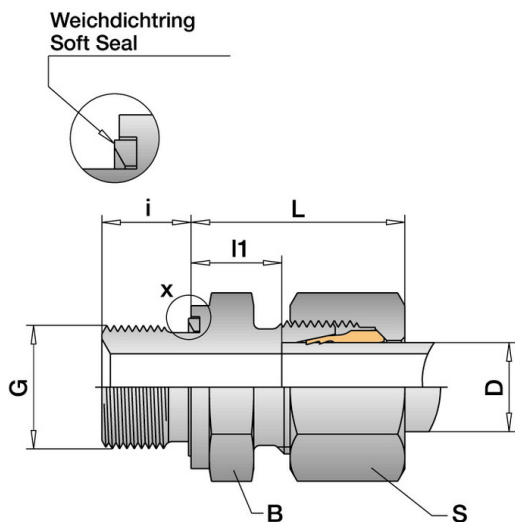

Suora lähtöliitin

SR-51215L12

Suora kierre DIN/ISO 228, ED-tiivistys NBR

Yhteys 1	15L
Yhteys 2	G 1/2"
Materiaali	1.4571

Tekniset tiedot

Yhteys 1:	15L
Yhteys 2:	G 1/2"
Materiaali:	1.4571
PN:	315
Sarjat:	L
D:	15
i:	14
S:	27
B:	27
L:	29
l1:	14

schwer
fittings

Yksityiskohdat

Tiiviste NBR, Viton tilauksesta. Varmuuskerroin käyttöpaineessa on kierreltiitoksella 2,5 -kertainen ja putkiliitoksella 4 -kertainen. Lihavoidut = DIN 3901 sarja.