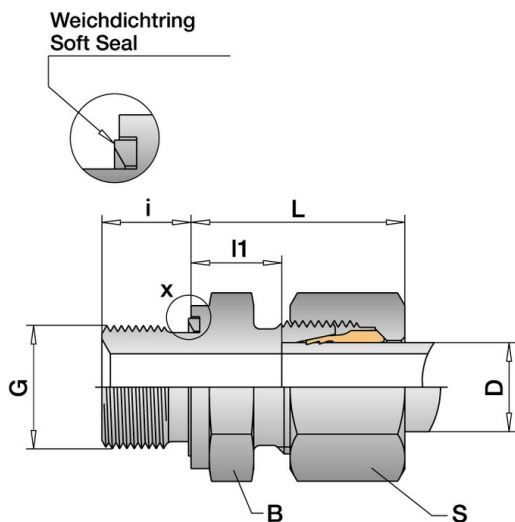

Suora lähtöliitin

SR-51212L14

Suora kierre DIN/ISO 228, ED-tiivistys NBR

Yhteys 1	12L
Yhteys 2	G 1/4"
Materiaali	1.4571

Tekniset tiedot

Yhteys 1:	12L
Yhteys 2:	G 1/4"
Materiaali:	1.4571
PN:	315
Sarjat:	L
D:	12
i:	12
S:	22
B:	19
L:	26
l1:	12

schwer
fittings

Yksityiskohdat

Tiiviste NBR, Viton tilauksesta. Varmuuskerroin käyttöpaineessa on kierreltiitoksella 2,5 -kertainen ja putkiliitoksella 4 -kertainen. Lihavoidut = DIN 3901 sarja.