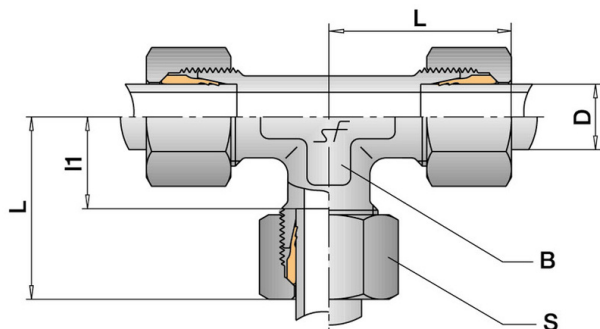

## T-jatkoliitin

SR-50728L

**Yhteys 1** 28L  
**Materiaali** 1.4571

### Tekniset tiedot

**Yhteys 1:** 28L  
**Materiaali:** 1.4571  
**PN:** 160  
**Sarjat:** L  
**D:** 28  
**S:** 41  
**B:** 36  
**L:** 47  
**I1:** 30,5