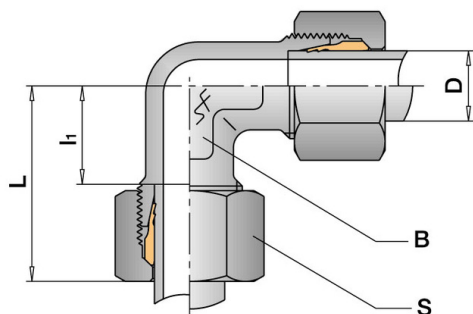

Kulmajatkoliitin

SR-5066L

Yhteys 1 6L
Materiaali 1.4571

Tekniset tiedot

Yhteys 1: 6L
Materiaali: 1.4571
PN: 315
Sarjat: L
D: 6
S: 14
B: 12
L: 27
l1: 12