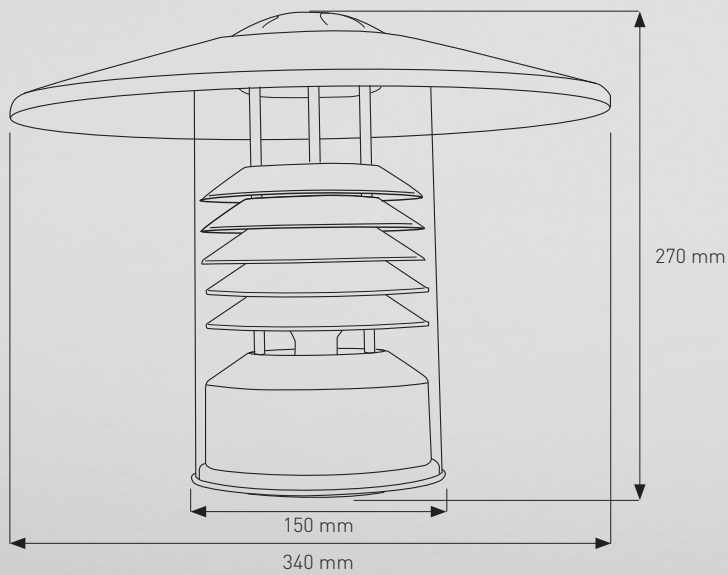

Commodore gårdsarmatur | Outdoor luminaire Commodore | **Commodore pihapiirivalaisin**

Koodi Kod Code	Tyyppi | Typ | Type	Väri | Färg | Colour	Valonlähde Ljuskälla Lamp	Kanta Socket Base	Kg
41 260 05	Pihapiirivalaisin | Gårdsarmatur | Outdoor luminaire Commodore	Antrasiitti | Antracit | Anthracite		E27	2,5
41 260 06	Pihapiirivalaisin | Gårdsarmatur | Outdoor luminaire Commodore	Vaal.harmaa | Ljus grå | Light grey		E27	2,5
41 260 07	Pihapiirivalaisin | Gårdsarmatur | Outdoor luminaire Commodore	Valkoinen | Vit | White		E27	2,5
41 260 10	Maatuki upotettava | Stolpfundament stål | Embedded pole foundation Commodore				4,0

Maatuki