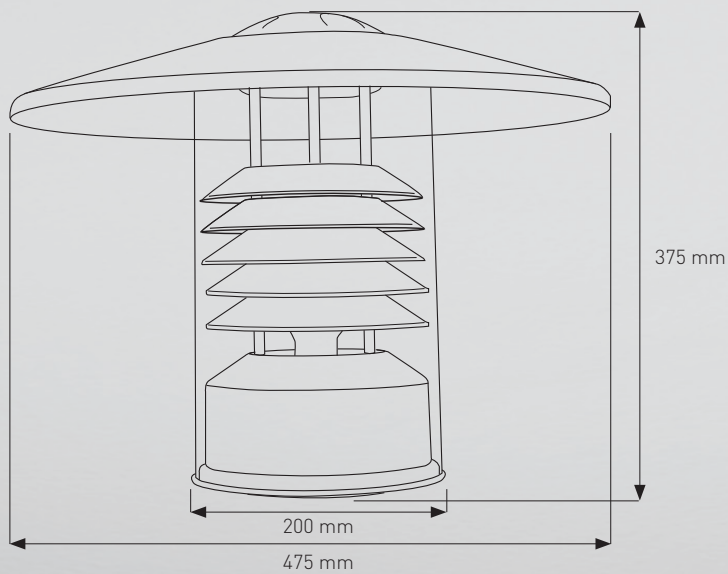

Admiral gardsarmatur | Outdoor luminaire Admiral | **Admiral pihapiirivalaisin**

Koodi Kod Code	Tyyppi | Typ | Type	Väri | Färg | Colour	Valonlähte Ljuskälla Lamp	Kanta Socket Base	Kg
41 260 08	Pihapiirivalaisin | Gårdsarmatur | Outdoor luminaire Admiral	Vaal.harmaa | Ljus grå | Light grey		E27	3,2
41 260 09	Pihapiirivalaisin | Gårdsarmatur | Outdoor luminaire Admiral	Valkoinen | Vit | White		E27	3,2
41 260 10	Maatuki upotettava | Stolpfundament stål | Embedded pole foundation Commodore				4,0

Maatuki