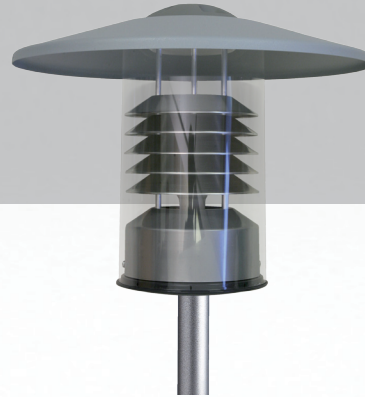

## Outdoor luminaire Admiral

The high quality Finnish park luminaire with its stylish design is applicable for row houses and public environments. The luminaire of solid build is meant to be mounted at the height of 3 to 4 m. The pole's diameter is 60 mm.

## Admiral gårdsarmatur

Finsktillverkad trädgårdsbelysning med snygg och högklassig design, lämpar sig för radhus- och offentlig miljö. Den kraftiga belysningen är avsedd att monteras på en höjd av 3-4 meter. Stålpens diameter 60 mm.

## Admiral pihapiirivalaisin

Muotoilultaan tyylikäs ja laadukas, kotimainen puistovalaisin soveltuu rivitalo- ja julkisympäristöön. Vahvarakenteinen valaisin on tarkoitettu asennettavaksi 3 - 4 m korkeuteen. Pylvään halkaisija on 60 mm.

### Structure

The body is of galvanized and powder coated iron, the canopy of powder coated aluminum, the dome of shock-proof acrylic and anti-glare rings of aluminum. The hat in the canopy is of engineering plastic.