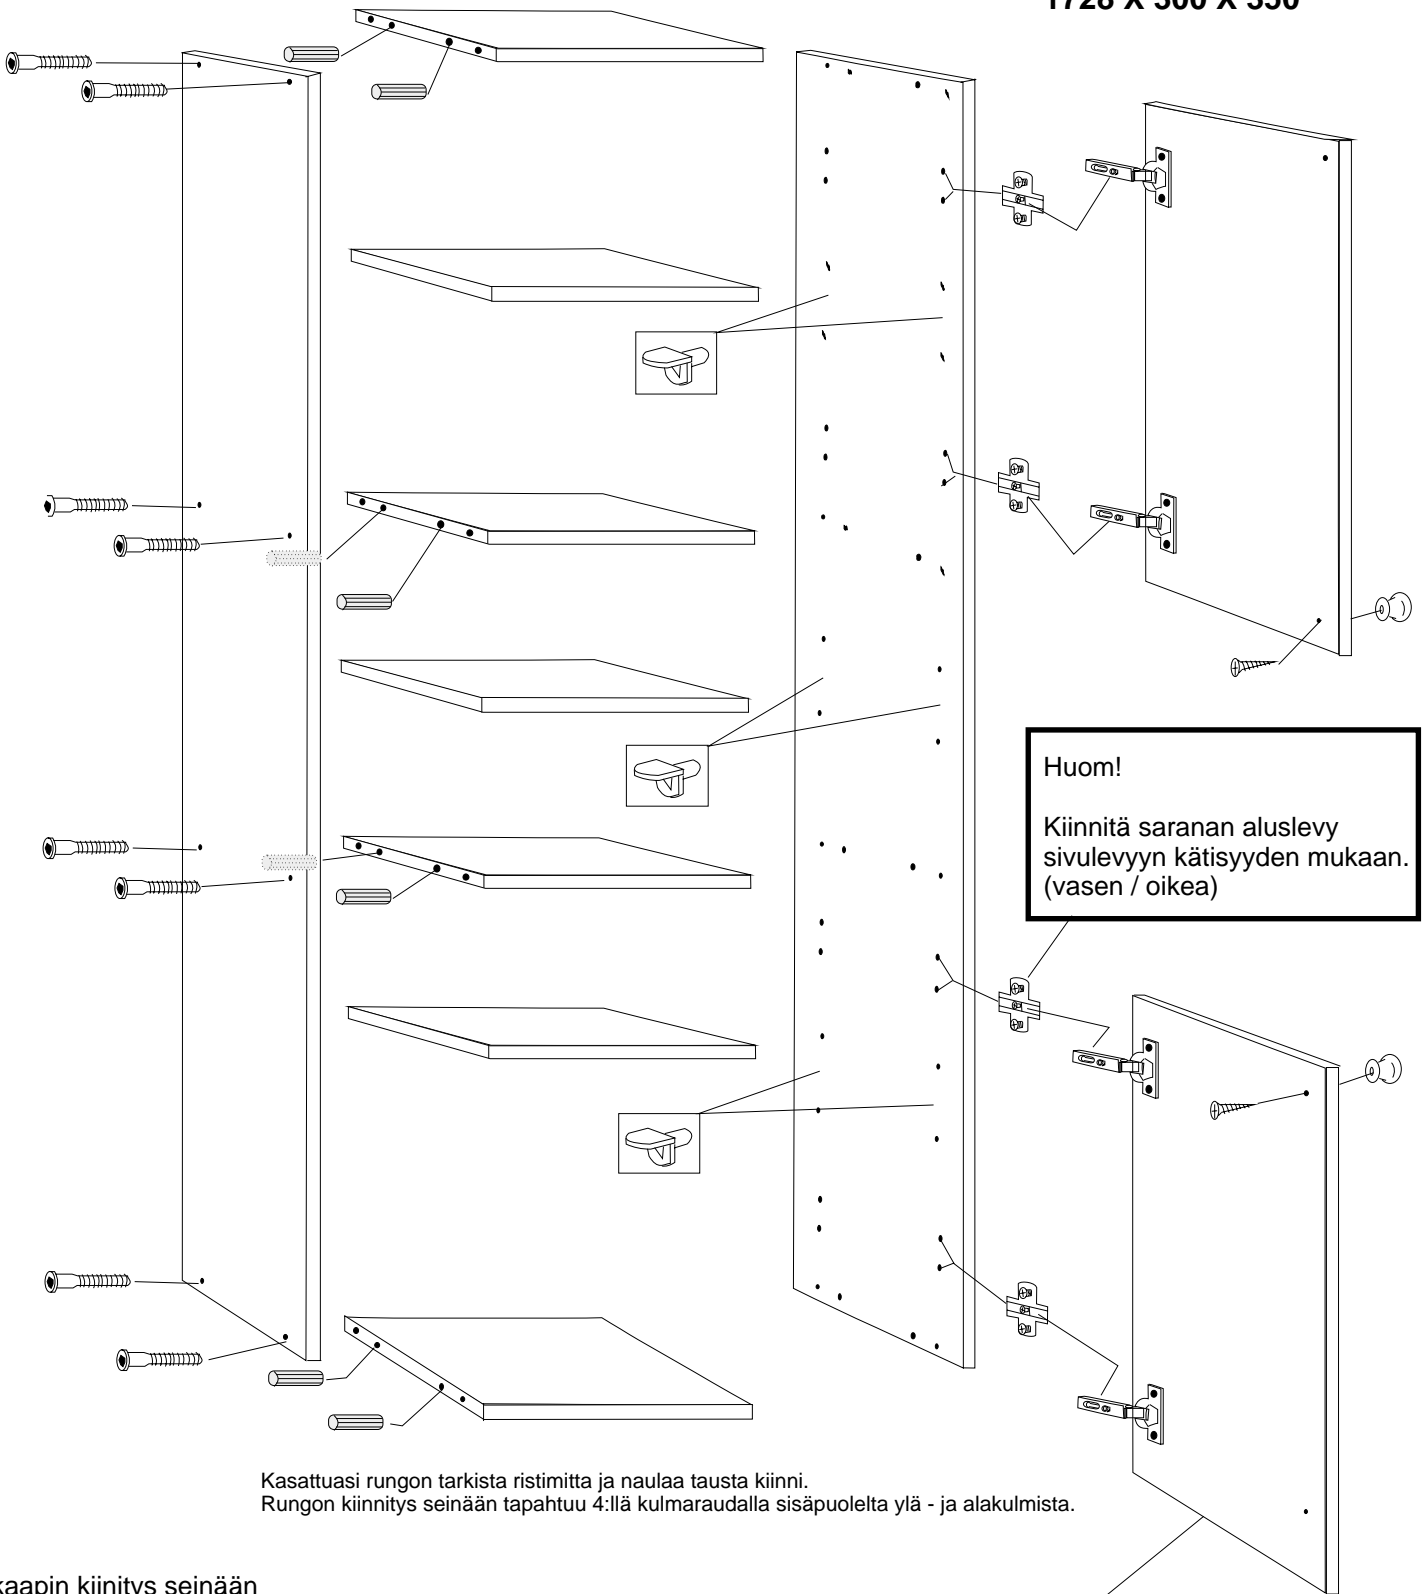

KASTE - KORKEAKAAPPI 1728 X 300 X 350

Kasattuasi rungon tarkista ristimitta ja naulaa tausta kiinni.
Rungon kiinnitys seinään tapahtuu 4:llä kulmaraudalla sisäpuolelta ylä- ja alakulmista.

kaapin kiinnitys seinään