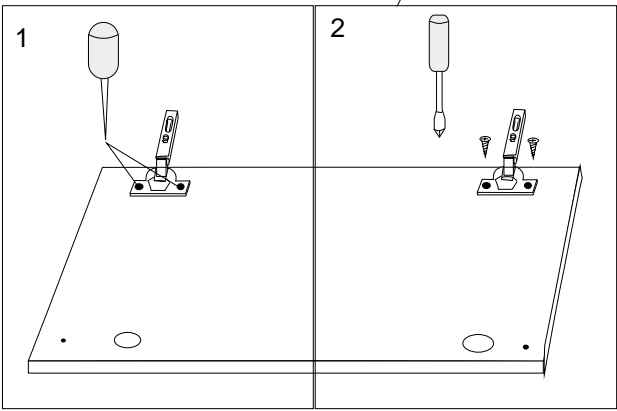

**KASTE - ALLASKAAPPI
640 X 600 X 350**

kaapin kiinnitys seinään