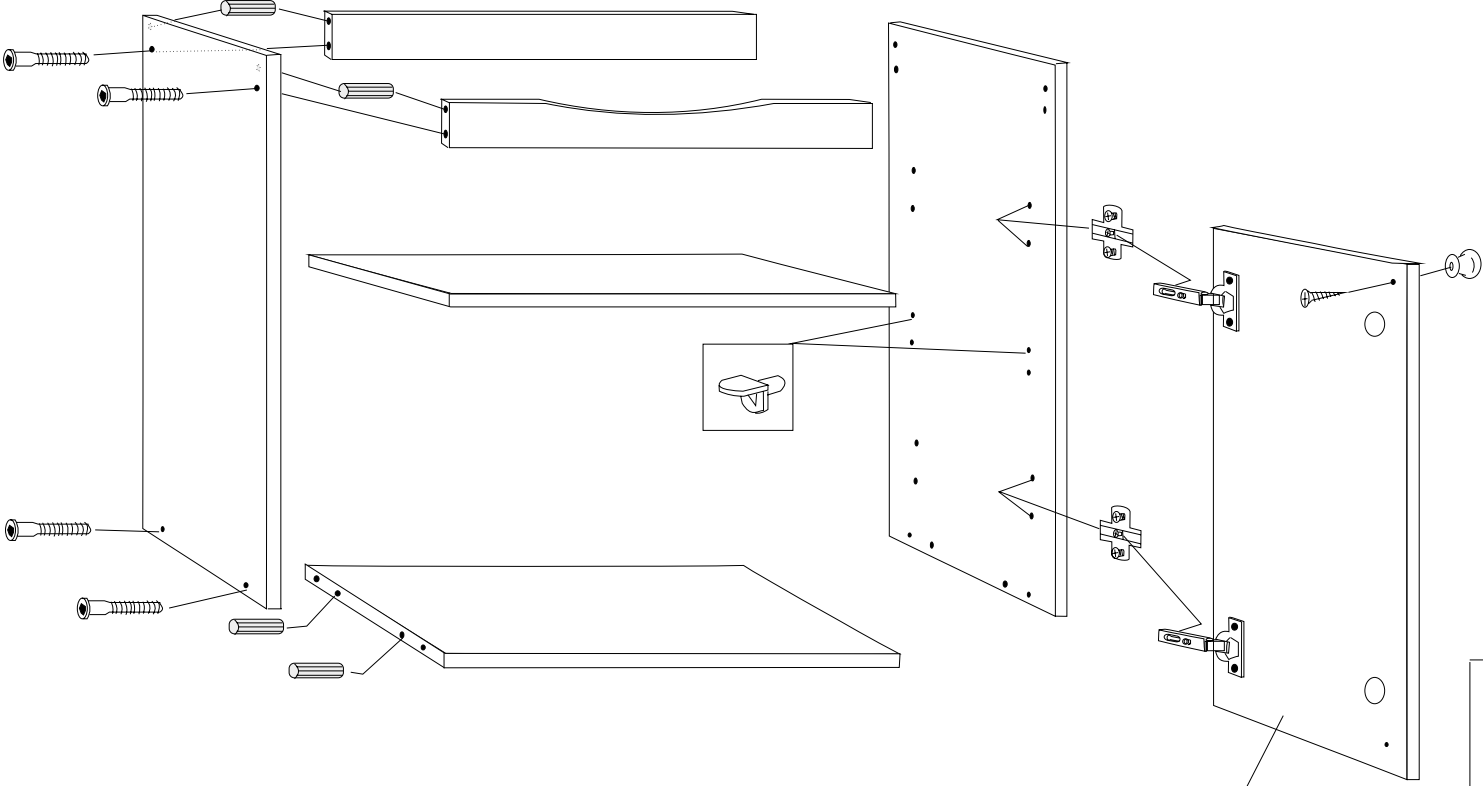

**KASTE - ALLASKAAPPI
640 X 600 X 350**

kaapin kiinnitys seinään