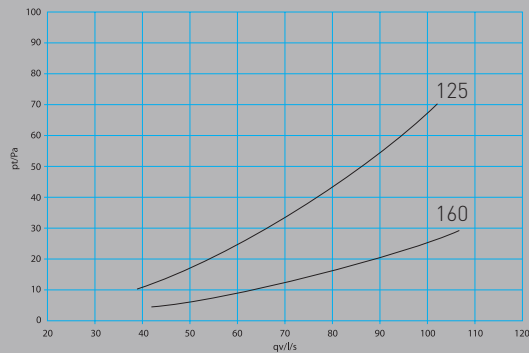

Tekniset tiedot

Poistoputkien tehot

Onnline poistoputki eristetty 125 ja 160