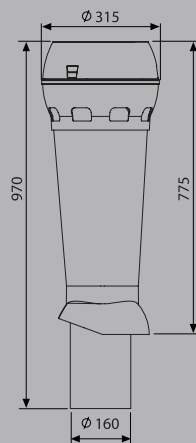

Onnline poistoputki eristetty 125

Eristetty ilmanvaihdon poistoputki 125 mm.

Onnline poistoputki eristetty 160

Eristetty ilmanvaihdon poistoputki 160 mm.

Onnline tuuletusputki eristetty 110

Eristetty viemärin tuuletusputki 110 mm. Putken lisäksi on valittava läpivientisarja.

Onnline tuuletusputki eristämätön 110

Eristämätön viemärin tuuletusputki 110 mm. Putken lisäksi on valittava läpivientisarja.

Onnline sadehattu 110/125

Sopii eristettyyn 110-tuuletusputkeen ja 125-poistoputkeen.

Tekniset tiedot

Poistoputkien tehot

Onnline poistoputki eristetty 125 ja 160

Mittakuvat

Onnline poistoputki eristetty 125

Onnline poistoputki eristetty 160

Onnline tuuletusputki eristämätön 110

Onnline tuuletusputki eristetty 110