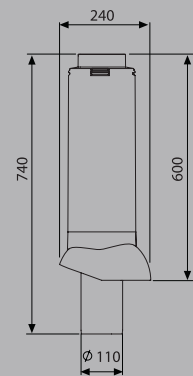

Onnline poistoputki eristetty 125

Eristetty ilmanvaihdon poistoputki 125 mm.

Onnline poistoputki eristetty 160

Eristetty ilmanvaihdon poistoputki 160 mm.

Onnline tuuletusputki eristetty 110

Eristetty viemärin tuuletusputki 110 mm. Putken lisäksi on valittava läpivientisarja.

Tekniset tiedot

Poistoputkien tehot

Onnline poistoputki eristetty 125 ja 160

Mittakuvat

Onnline poistoputki eristetty 125

Onnline poistoputki eristetty 160

Onnline tuuletusputki eristämätön 110

Onnline tuuletusputki eristetty 110