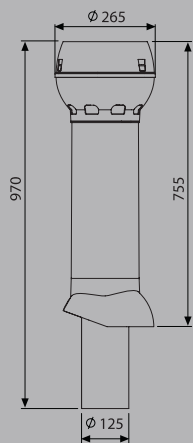

Onnline poistoputki eristetty 125

Eristetty ilmanvaihdon poistoputki 125 mm.

Onnline poistoputki eristetty 160

Eristetty ilmanvaihdon poistoputki 160 mm.

Onnline tuuletusputki eristetty 110

Eristetty viemärin tuuletusputki 110 mm. Putken lisäksi on valittava läpivientisarja.

Onnline tuuletusputki eristämätön 110

Eristämätön viemärin tuuletusputki 110 mm. Putken lisäksi on valittava läpivientisarja.

Onnline sadehattu 110/125

Sopii eristettyyn 110-tuuletusputkeen ja 125-poistoputkeen.

Tekniset tiedot

Poistoputkien tehot

Onnline poistoputki eristetty 125 ja 160

Mittakuvat

Onnline poistoputki eristetty 125

Onnline poistoputki eristetty 160

Onnline tuuletusputki eristämätön 110

Onnline tuuletusputki eristetty 110