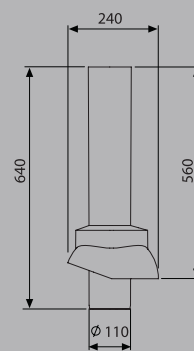

Onnline poistoputki eristetty 125

Eristetty ilmanvaihdon poistoputki 125 mm.

Onnline poistoputki eristetty 160

Eristetty ilmanvaihdon poistoputki 160 mm.

Onnline tuuletusputki eristetty 110

Eristetty viemärin tuuletusputki 110 mm. Putken lisäksi on valittava läpivientisarja.

Onnline tuuletusputki eristämätön 110

Eristämätön viemärin tuuletusputki 110 mm. Putken lisäksi on valittava läpivientisarja.

Onnline sadehattu 110/125

Sopii eristettyyn 110-tuuletusputkeen ja 125-poistoputkeen.

Tekniset tiedot

Poistoputkien tehot

Onnline poistoputki eristetty 125 ja 160

Mittakuvat

Onnline poistoputki eristetty 125

Onnline poistoputki eristetty 160

Onnline tuuletusputki eristämätön 110

Onnline tuuletusputki eristetty 110