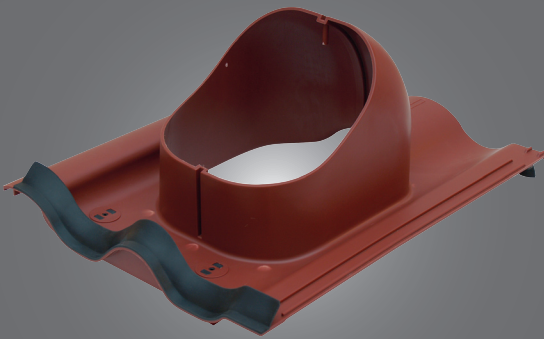

Onnline läpivientilevy tiilikatolle

Onnline läpivientilevy huopakatolle

Onnline läpivientilevy peltikatolle

Onnline läpivientilevy konesaumatusse rivipeltikatolle

Typpi	Koodit				
	Musta	Harmaa	Ruskea	Punainen	Tiilenpunainen
Onnline läpivientilevy tiilikatolle	7898472	7898473	7898474	7898475	7898476
Onnline läpivientilevy peltikatolle	7898477	7898478	7898479	7898480	7898481
Onnline läpivientilevy konesaumatusse rivipeltikatolle	7898482	7898483	7898484	7898485	7898486
Onnline läpivientilevy huopakatolle	7898487	7898488	7898489	7898490	7898491