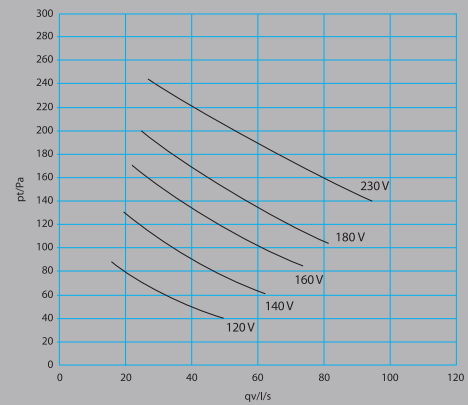

Tekniset tiedot

Huippumurien tehot

Onnline radon huippumuri 110

Onnline huippumuri eristetty 125

Onnline huippumuri eristetty äänenvaimentimella 125

Onnline huippumuri eristetty äänenvaimentimella 160

Mittakuvat