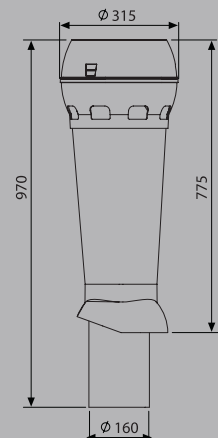

Onnline huippumuri eristetty äänenv. 160