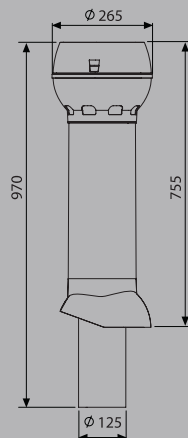

Onnline huippumuri eristetty 125