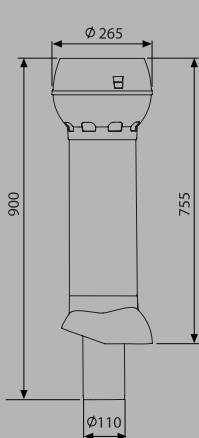

Onnline huippuimuri eristetty 125

Eristetty huippuimuri 125 mm (pienellä hatulla). Sisäputki 125 mm, sinkittyä teräsohutlevyä. Varustettu huoltoliittimellä. Imurin lisäksi on valittava kattotyypin mukainen läpivientilevy. Teho 72W/0,3A.

Tekniset tiedot

Huippumurien tehot

Onnline radon huippumuri 110

Onnline huippumuri eristetty 125

Onnline huippumuri eristetty äänenvaimentimella 125

Onnline huippumuri eristetty äänenvaimentimella 160

Mittakuvat