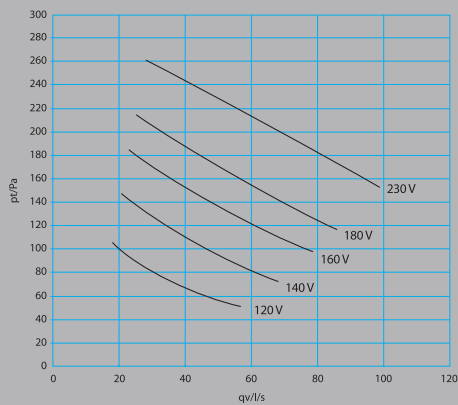

Tekniset tiedot

Huippumurien tehot

Onnline radon huippumuri 110

Onnline huippumuri eristetty 125

Onnline huippumuri eristetty äänenvaimentimella 125

Onnline huippumuri eristetty äänenvaimentimella 160

Mittakuvat