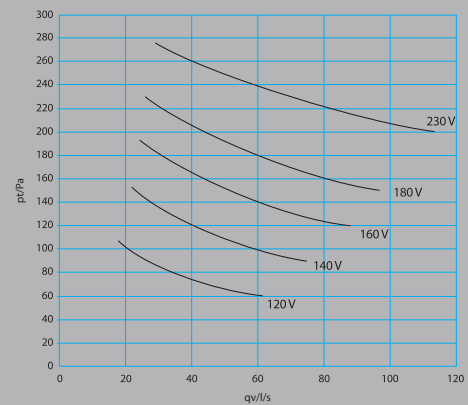

Tekniset tiedot

Huippumurien tehot

Onnline radon huippumuri 110

Onnline huippumuri eristetty 125

Onnline huippumuri eristetty äänenvaimentimella 125

Onnline huippumuri eristetty äänenvaimentimella 160

Mittakuvat