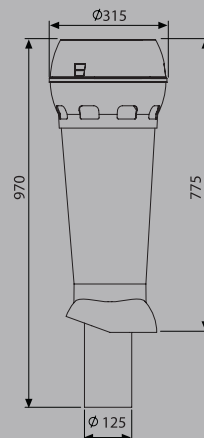

Onnline huippumuri eristetty äänenv. 125