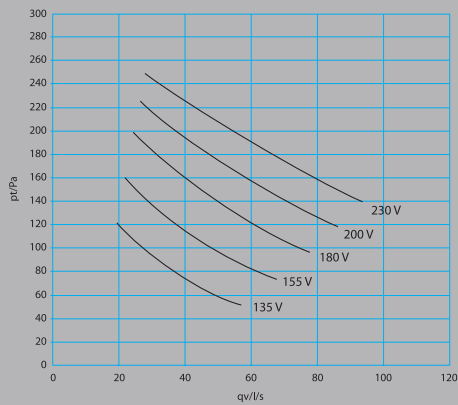

Tekniset tiedot

Huippumurien tehot

Onnline radon huippumuri 110