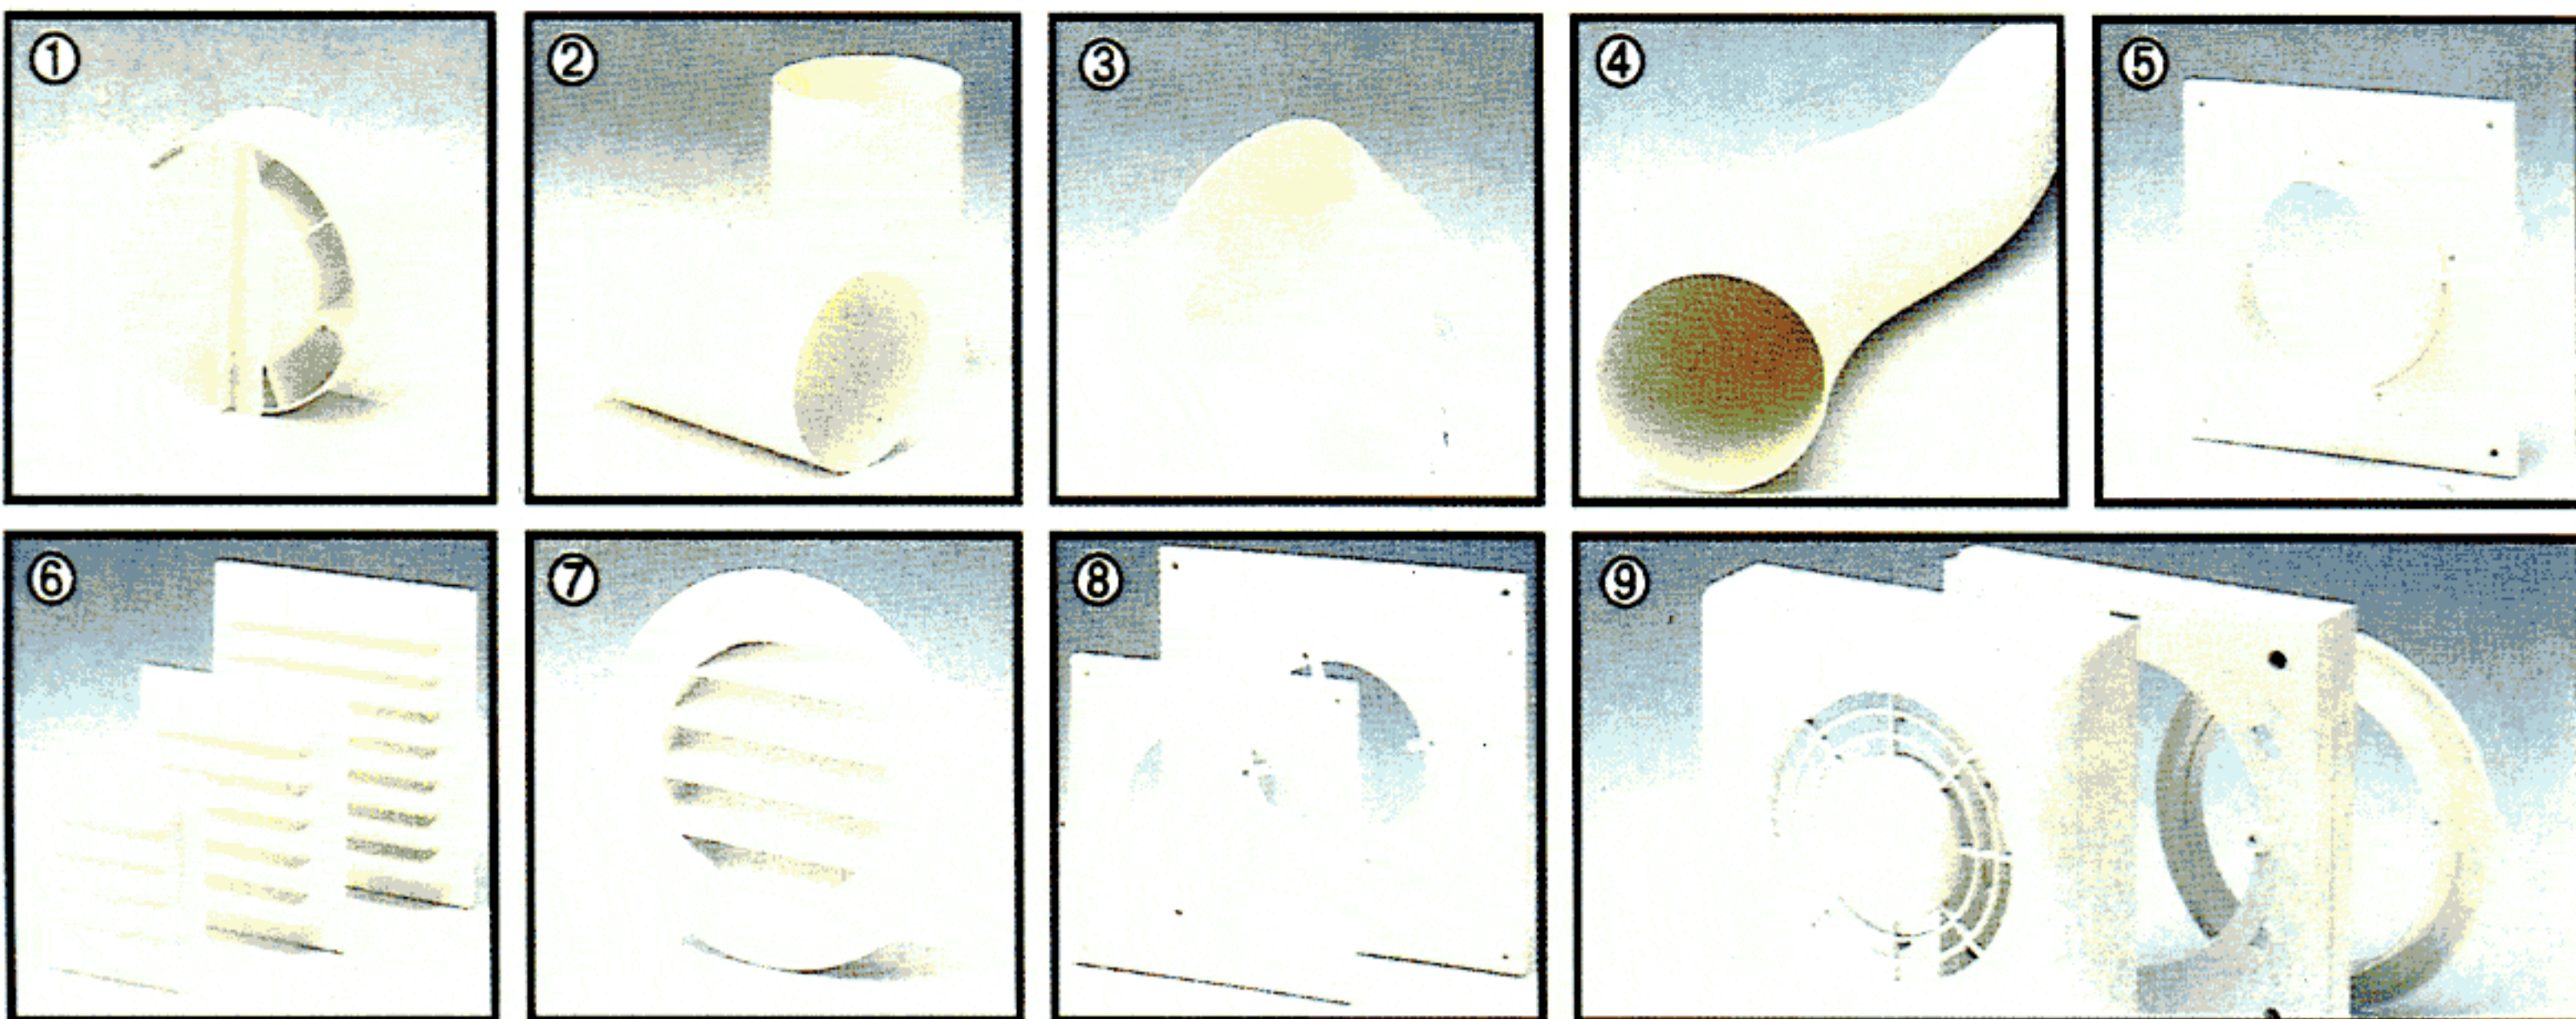

Tarvikkeita FRESH-tuulettiin

Kuva n:o	Tuote	Sopii tuuletinsarjaan
1	Turbo takavedonestin sopii moduuliputkeen Ø99	1000, 1100, 1200, 1500
2	Moduuliputki Ø99 pituus 150 mm helppo jatkaa	1000, 1100, 1200, 1500, 3000
2	Moduuliputki Ø 22 pituus 150 mm	4000
3	Moduulikulma 45° sopii moduuliputkeen Ø99	1000, 1100, 1200, 1500, 3000
4	Uniflex-hormi, taipuisa hormi Ø100, pituus 750 mm	1000, 1100, 1200, 1500, 3000
5	Asennuslevy 110×110 mm lähtökauluksella Ø99 esim. moduuliputkeen	
6	Ulkosäleikkö 140×140 mm	1000, 1100, 1200, 1500, 3000
6	Ulkosäleikkö 180×180 mm	4000
7	Pyöreä ulkosäleikkö Ø140 mm sopii moduuliputkeen Ø99 mm	1000, 1100, 1200, 1500, 3000
8	Peitelevy 165×165 mm	1000, 1100, 1200, 1500, 3000
8	Peitelevy 210×210 mm	1000, 1100, 1200, 1500, 3000, 4000
9	Ikkuna-asennussarja 150×150 mm	3000
9	Ikkuna-asennussarja 180×180 mm	4000

Asennusesimerkkejä

Ulkoseinään

Kattoon

Kanavapuhallin

Asennus moduuliputkeen tai mukana seuraavilla kumi-rengastiivisteillä kierresauma hormiin.

Kierrosluvun säädin

ILVA 0,5 A
Uppoasennukseen
tai
pinta-asennukseen