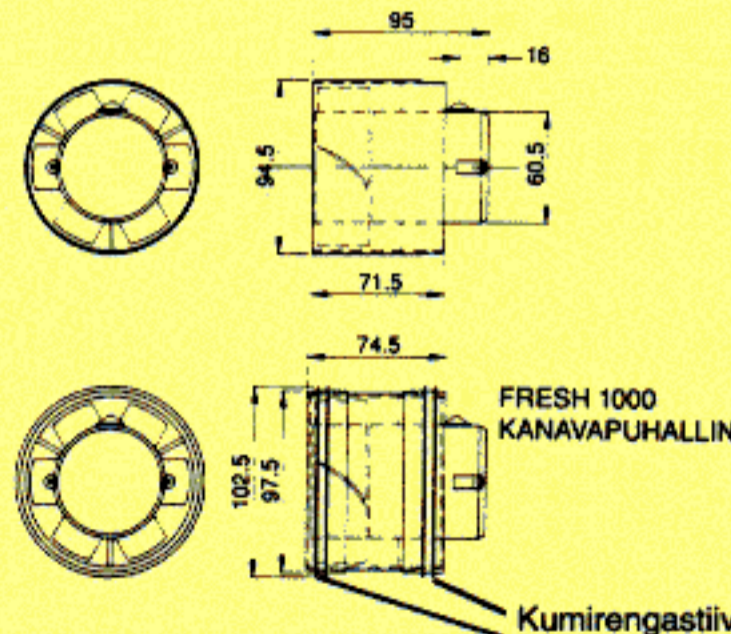

Tarvikkeita FRESH-tuulettiin

Kuva n:o	Tuote	Sopii tuuletinsarjaan
1	Turbo takavedonestin sopii moduuliputkeen Ø99	1000, 1100, 1200, 1500
2	Moduuliputki Ø99 pituus 150 mm helppo jatkaa	1000, 1100, 1200, 1500, 3000
2	Moduuliputki Ø 22 pituus 150 mm	4000
3	Moduulikulma 45° sopii moduuliputkeen Ø99	1000, 1100, 1200, 1500, 3000
4	Uniflex-hormi, taipuisa hormi Ø100, pituus 750 mm	1000, 1100, 1200, 1500, 3000
5	Asennuslevy 110×110 mm lähtökauluksella Ø99 esim. moduuliputkeen	
6	Ulkosäleikkö 140×140 mm	1000, 1100, 1200, 1500, 3000
6	Ulkosäleikkö 180×180 mm	4000
7	Pyöreä ulkosäleikkö Ø140 mm sopii moduuliputkeen Ø99 mm	1000, 1100, 1200, 1500, 3000
8	Peitelevy 165×165 mm	1000, 1100, 1200, 1500, 3000
8	Peitelevy 210×210 mm	1000, 1100, 1200, 1500, 3000, 4000
9	Ikkuna-asennussarja 150×150 mm	3000
9	Ikkuna-asennussarja 180×180 mm	4000

Asennusesimerkkejä

Ulkoseinään

Kattoon

Kanavapuhallin

Asennus moduuliputkeen tai mukana seuraavilla kumi-rengastiivisteillä kierresauma hormiin.

Kierrosluvun säädin

ILVA 0,5 A
Uppoasennukseen
tai
pinta-asennukseen