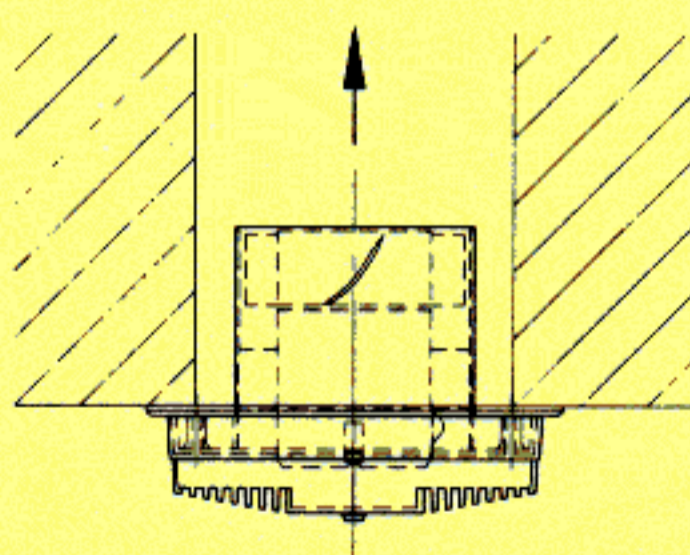

Tarvikkeita FRESH-tuulettiin

Kuva n:o	Tuote	Sopii tuuletinsarjaan
1	Turbo takavedonestin sopii moduuliputkeen Ø99	1000, 1100, 1200, 1500
2	Moduuliputki Ø99 pituus 150 mm helppo jatkaa	1000, 1100, 1200, 1500, 3000
2	Moduuliputki Ø 22 pituus 150 mm	4000
3	Moduulikulma 45° sopii moduuliputkeen Ø99	1000, 1100, 1200, 1500, 3000
4	Uniflex-hormi, taipuisa hormi Ø100, pituus 750 mm	1000, 1100, 1200, 1500, 3000
5	Asennuslevy 110×110 mm lähtökauluksella Ø99 esim. moduuliputkeen	
6	Ulkosäleikkö 140×140 mm	1000, 1100, 1200, 1500, 3000
6	Ulkosäleikkö 180×180 mm	4000
7	Pyöreä ulkosäleikkö Ø140 mm sopii moduuliputkeen Ø99 mm	1000, 1100, 1200, 1500, 3000
8	Peitelevy 165×165 mm	1000, 1100, 1200, 1500, 3000
8	Peitelevy 210×210 mm	1000, 1100, 1200, 1500, 3000, 4000
9	Ikkuna-asennussarja 150×150 mm	3000
9	Ikkuna-asennussarja 180×180 mm	4000

Asennusesimerkkejä

Ulkoseinään

Kattoon

Kanavapuhallin

Asennus moduuliputkeen tai mukana seuraavilla kumi-rengastiivisteillä kierresauma hormiin.

Kierrosluvun säädin

ILVA 0,5 A
Uppoasennukseen
tai
pinta-asennukseen