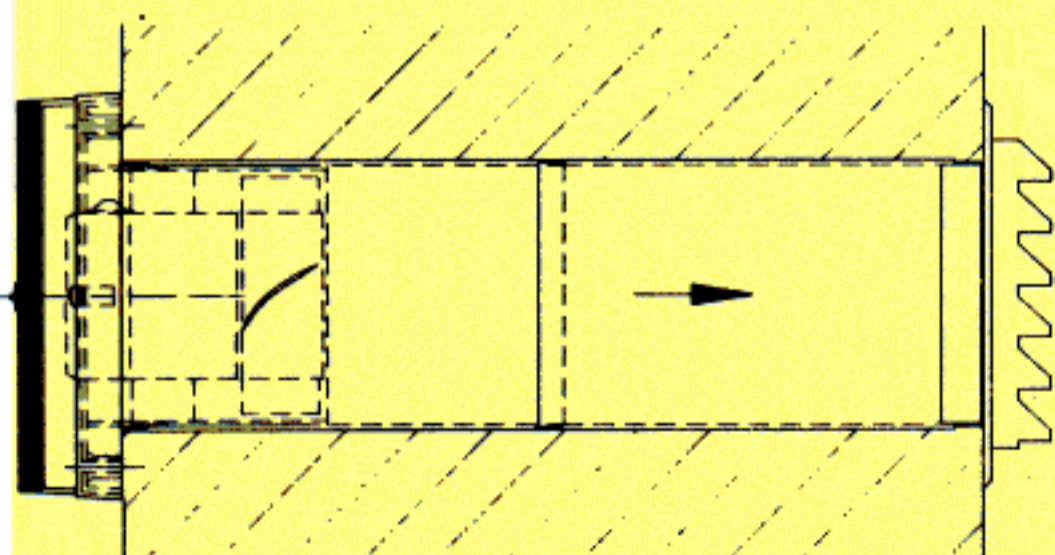

Tarvikkeita FRESH-tuulettiin

Kuva n:o	Tuote	Sopii tuuletinsarjaan
1	Turbo takavedonestin sopii moduuliputkeen Ø99	1000, 1100, 1200, 1500
2	Moduuliputki Ø99 pituus 150 mm helppo jatkaa	1000, 1100, 1200, 1500, 3000
2	Moduuliputki Ø 22 pituus 150 mm	4000
3	Moduulikulma 45° sopii moduuliputkeen Ø99	1000, 1100, 1200, 1500, 3000
4	Uniflex-hormi, taipuisa hormi Ø100, pituus 750 mm	1000, 1100, 1200, 1500, 3000
5	Asennuslevy 110×110 mm lähtökauluksella Ø99 esim. moduuliputkeen	
6	Ulkosäleikkö 140×140 mm	1000, 1100, 1200, 1500, 3000
6	Ulkosäleikkö 180×180 mm	4000
7	Pyöreä ulkosäleikkö Ø140 mm sopii moduuliputkeen Ø99 mm	1000, 1100, 1200, 1500, 3000
8	Peitelevy 165×165 mm	1000, 1100, 1200, 1500, 3000
8	Peitelevy 210×210 mm	1000, 1100, 1200, 1500, 3000, 4000
9	Ikkuna-asennussarja 150×150 mm	3000
9	Ikkuna-asennussarja 180×180 mm	4000

Asennusesimerkkejä

Ulkoseinään

Kattoon

Kanavapuhallin

Asennus moduuliputkeen tai mukana seuraavilla kumi-rengastiivisteillä kierresauma hormiin.

Kierrosluvun säädin

ILVA 0,5 A
Uppoasennukseen
tai
pinta-asennukseen