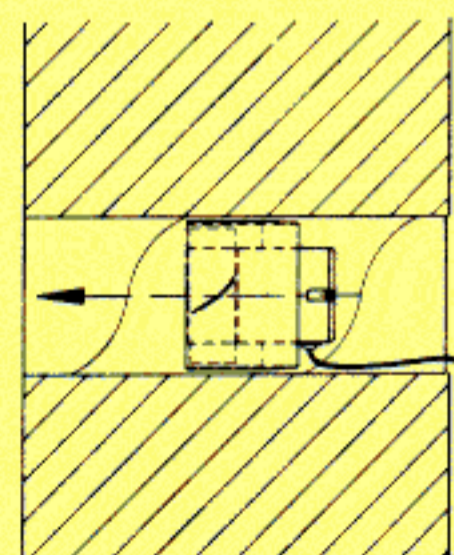

Tarvikkeita FRESH-tuulettiin

Kuva n:o	Tuote	Sopii tuuletinsarjaan
1	Turbo takavedonestin sopii moduuliputkeen Ø99	1000, 1100, 1200, 1500
2	Moduuliputki Ø99 pituus 150 mm helppo jatkaa	1000, 1100, 1200, 1500, 3000
2	Moduuliputki Ø 22 pituus 150 mm	4000
3	Moduulikulma 45° sopii moduuliputkeen Ø99	1000, 1100, 1200, 1500, 3000
4	Uniflex-hormi, taipuisa hormi Ø100, pituus 750 mm	1000, 1100, 1200, 1500, 3000
5	Asennuslevy 110×110 mm lähtökauluksella Ø99 esim. moduuliputkeen	
6	Ulkosäleikkö 140×140 mm	1000, 1100, 1200, 1500, 3000
6	Ulkosäleikkö 180×180 mm	4000
7	Pyöreä ulkosäleikkö Ø140 mm sopii moduuliputkeen Ø99 mm	1000, 1100, 1200, 1500, 3000
8	Peitelevy 165×165 mm	1000, 1100, 1200, 1500, 3000
8	Peitelevy 210×210 mm	1000, 1100, 1200, 1500, 3000, 4000
9	Ikkuna-asennussarja 150×150 mm	3000
9	Ikkuna-asennussarja 180×180 mm	4000

Asennusesimerkkejä

Ulkoseinään

Kattoon

Kanavapuhallin

Asennus moduuliputkeen tai mukana seuraavilla kumi-rengastiivisteillä kierresauma hormiin.

Kierrosluvun säädin

ILVA 0,5 A
Uppoasennukseen
tai
pinta-asennukseen