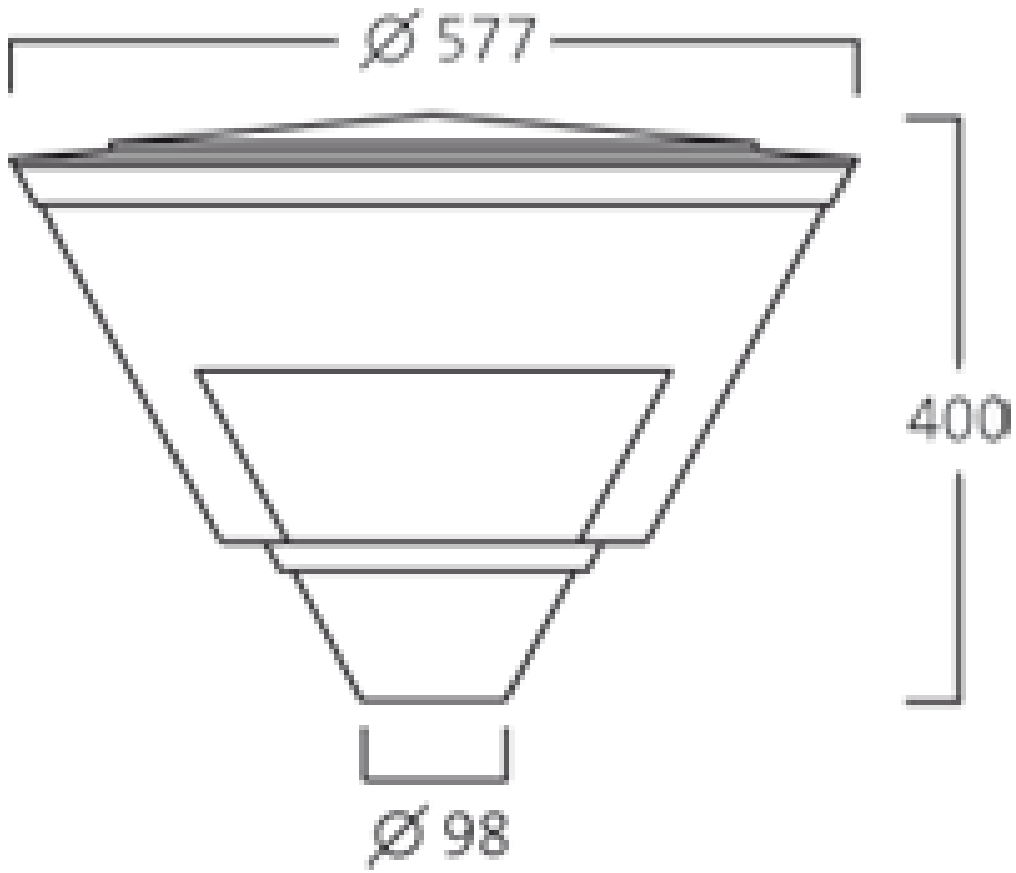

FAGERHULT

Printed from fagerhult.com
2014-08-06 15:07
Page 2 of 2

Azur Pylväsvalaisin

70 W, MT

60 W, MT, 4 m