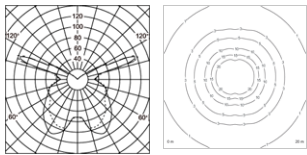

FAGERHULT

Printed from fagerhult.com
2014-08-06 15:07
Page 2 of 2

Azur Pylväsvalaisin

70 W, MT

60 W, MT, 4 m