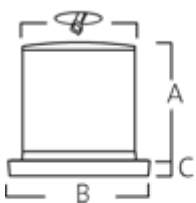

Heijastin

Heijastin anodisoitua alumiinia.

Lisätiedot

Saatavana keskileveällä ja leveällä valonjaolla. Mallistoon kuuluu myös seinä-, katto- ja pylväsvalaisimet.

Vakioväri

Antrasiitinharmaa (Gris 900 Sablé). Muut värit tilataan lisänumerolla: Alumiininharmaa (RAL 9006) -236.

W	Paino	Pituus	Väri	Kanta	Art.nr
Leveä, Ø245, EL					
26/32/42	3.5	240	Antrasiitinharmaa	GX24q3,4	300749
Keskileveä, Ø245, EL					
70	3.5	200	Antrasiitinharmaa	G12	300745
90	3.2	240	Antrasiitinharmaa	PGZ12	300840
Leveä, Ø245, EL					
70	3.5	200	Antrasiitinharmaa	G12	300747