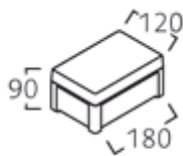

Rondo R Ø 245

Asennus

Kattoon upotettava valaisin, katon paksuus 10-32 mm.

Kytkenä

Liitäntä 5x2,5 mm². Ulkoinen liitäntälaitetekelo. Johdon pituus 0,5 m. Ketjutettavissa.

Rakenne

Runko maalattua alumiinivalua. Karkaistu tasolasi.

Heijastin

Heijastin anodisoitua alumiinia.

Lisätiedot

Saatavana keskileveällä ja leveällä valonjaolla. Mallistoon kuuluu myös seinä-, katto- ja pylväsvalaisimet.

Vakioväri

Antrasiitinharmaa (Gris 900 Sablé). Muut värit tilataan lisänumerolla: Alumiininharmaa (RAL 9006) -236.

W	Paino	Pituus	Väri	Kanta	Art.nr
Leveä, Ø245, EL					
26/32/42	3.5	240	Antrasiitinharmaa	GX24q3,4	300749
Keskileveä, Ø245, EL					
70	3.5	200	Antrasiitinharmaa	G12	300745
90	3.2	240	Antrasiitinharmaa	PGZ12	300840
Leveä, Ø245, EL					
70	3.5	200	Antrasiitinharmaa	G12	300747