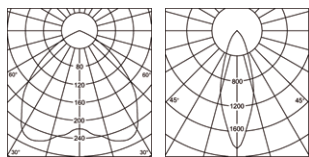

Rondo R Ø 180

18 W FSM-E,
leveä (Ø 180)

35 W MT,
keskileveä (Ø
180)