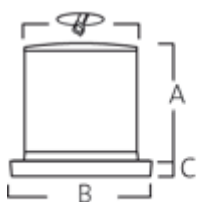

Heijastin

Heijastin anodisoitua alumiinia.

Lisätiedot

Saatavana keskileveällä ja leveällä valonjaolla. Mallistoon kuuluu myös seinä-, katto- ja pylväsvalaisimet.

Vakioväri

Antrasiitinharmaa (Gris 900 Sablé). Muut värit tilataan lisänumerolla: Alumiininharmaa (RAL 9006) -236.

W	Paino	Pituus	Väri	Art.nr
Leveä, Ø180, EL				
1x18	2.5	190	Antrasiitinharmaa	Missing (fi) 300738
Leveä, Ø180, EL				
1x45	2.5	170	Antrasiitinharmaa	Missing (fi) 300737
Keskileveä, Ø180, EL				
1x20	2.5	130	Antrasiitinharmaa	Missing (fi) 300733
1x35	2.5	130	Antrasiitinharmaa	Missing (fi) 300734
1x70	2.0	170	Antrasiitinharmaa	Missing (fi) 300838
Leveä, Ø180, EL				
1x20	2.5	130	Antrasiitinharmaa	Missing (fi) 300735
1x35	2.5	130	Antrasiitinharmaa	Missing (fi) 300736
1x70	2.0	170	Antrasiitinharmaa	Missing (fi) 300837