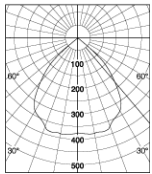

FAGERHULT

Printed from fagerhult.com
2014-08-07 11:14
Page 2 of 2

Pleiad Compact G3

24	1,3	Matta	4000	1530	64	77938-03
24	1,3	Kirkas	4000	1560	65	77937-03
26	1,3	Matta	3000	1600	62	77936-03
26	1,3	Kirkas	3000	1630	63	77935-03

Kirkas heijastin