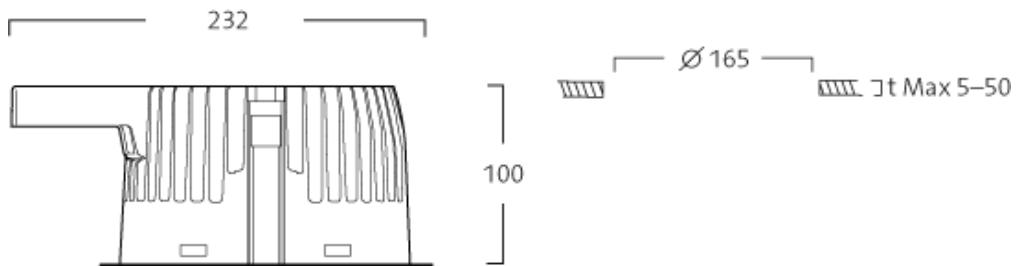

FAGERHULT

Printed from fagerhult.com
2014-08-07 11:14
Page 2 of 2

Pleiad Compact G3

24	1,3	Matta	4000	1530	64	77938-03
24	1,3	Kirkas	4000	1560	65	77937-03
26	1,3	Matta	3000	1600	62	77936-03
26	1,3	Kirkas	3000	1630	63	77935-03