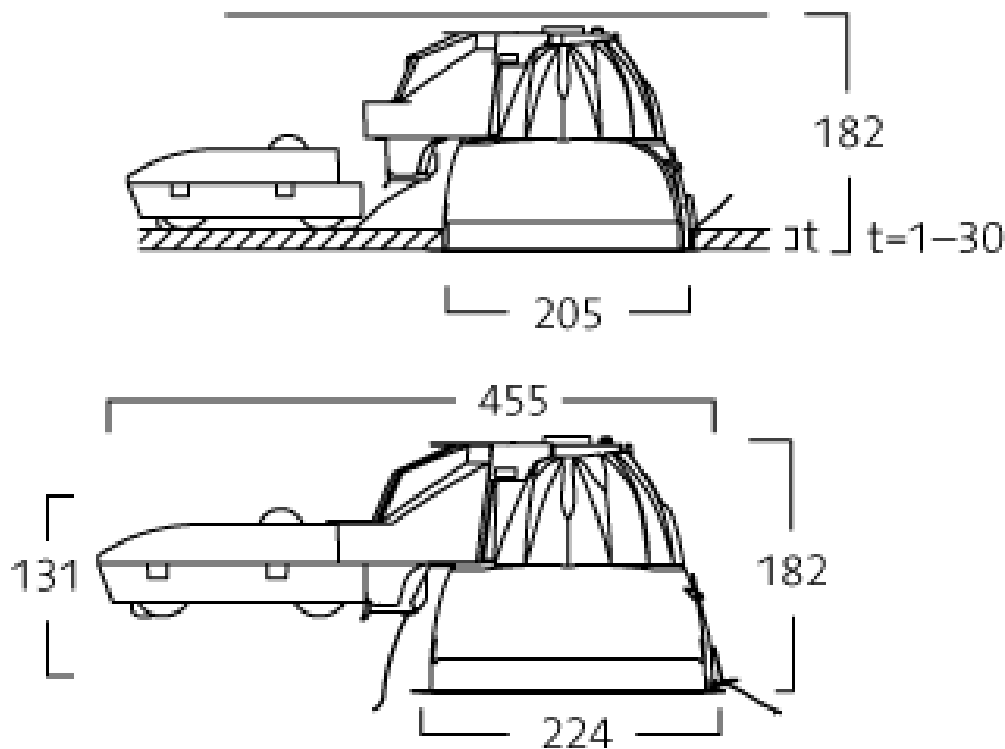

Pleiad Square G2 205

1x32	1.0	Kiiltävä	77774-316
1x32	1.0	Matta	77775-316

Turvavalaisin

W	Paino	Huomautus	Heijastin	Art.nr

FSM-E

Valaisimet, valonlähde sävy 830 sisältyy toimitukseen | Turvavalaisin EL

1x26	1.0	Missing (fi)	Matta	77723-319
1x26	1.0	Missing (fi)	Kiiltävä	77722-319
1x32	1.0	Missing (fi)	Kiiltävä	77724-319
1x32	1.0	Missing (fi)	Matta	77725-319
1x14	1.0	Missing (fi)	Kiiltävä	77720-319
1x14	1.0	Missing (fi)	Matta	77721-319

Valaisimet, valonlähde sävy 840 sisältyy toimitukseen

1x14	1.0	Matta	77771-319
1x14	1.0	Kiiltävä	77770-319
1x26	1.0	Matta	77773-319
1x26	1.0	Kiiltävä	77772-319
1x32	1.0	Matta	77775-319
1x32	1.0	Kiiltävä	77774-319