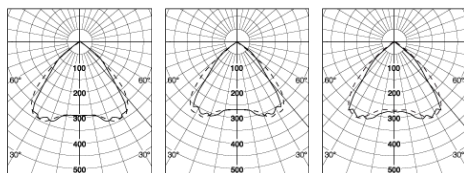

Pleiad Square G2 205

1x14 W, kiiltävä   1x26 W, kiiltävä   1x32 W, kiiltävä