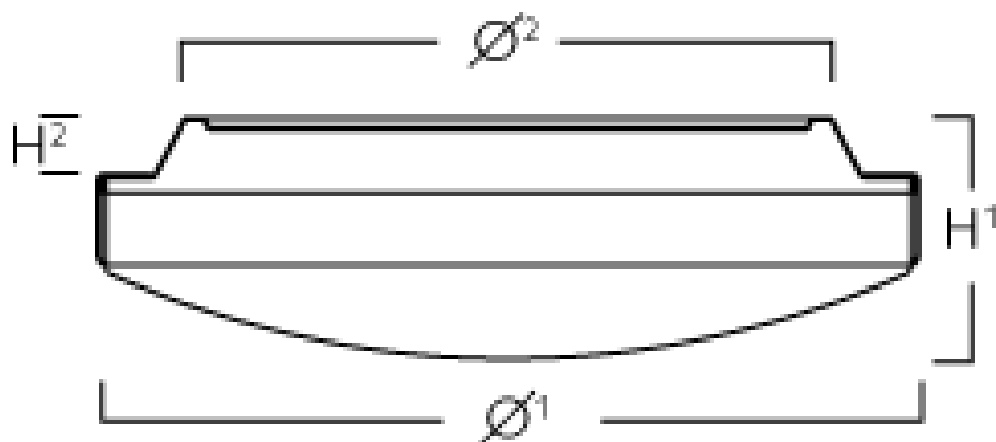

FAGERHULT

Printed from fagerhult.com
2014-08-07 10:23
Page 6 of 6

Nove

$\varnothing^1$	$\varnothing^2$	H^1	H^2
360	275	100	25
420	340	100	20
520	445	102	22