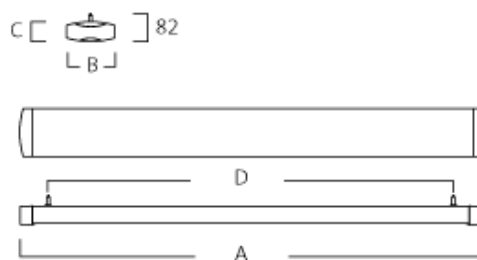

FAGERHULT

Printed from fagerhult.com
2014-08-06 13:40
Page 6 of 6

DTI type 2 Beta

2x32/35	3.0	50/50	28824-315

Yksittäisasennus. Leveä runko.

2x25/28	3.1	50/50	28838-315

2x32/35	3.1	50/50	28839-315

e-Sense Connect

W	Paino	Light distr.	Art.nr

FDH

Yksittäisasennus. Kapea runko.

2x25/28	2.8	50/50	28822-427

2x32/35	3.0	50/50	28824-427

e-Sense Connect tunnistimella

W	Paino	Light distr.	Art.nr

FDH

Yksittäisasennus. Kapea runko.

2x25/28	2.8	50/50	28822-428

2x32/35	3.0	50/50	28824-428

W	A	B	C	D
25/28	1365	141	58	1200
32/35	1665	141	58	1500
45/49	1665	141	58	1500
50/54	1365	141	58	1200
73/80	1665	141	58	1500
25/28	1365	229	66	1200
32/35	1665	229	66	1500

1x32/35 W,
kapea runko

2x32/35 W,
kapea runko

2x32/35 W,
leveä runko