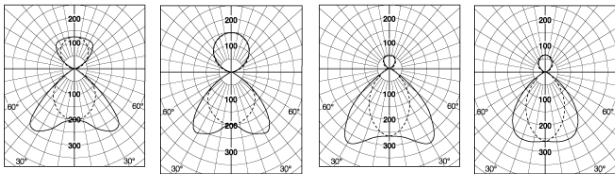

## Avion 80

2x25/28	6.5	Valkoinen/ musta	29086-428
2x32/35	8.0	Valkoinen/ musta	29087-428

1x35 W, Beta    2x35 W, Beta    1x35 W, Lamell    2x35 W, Lamell