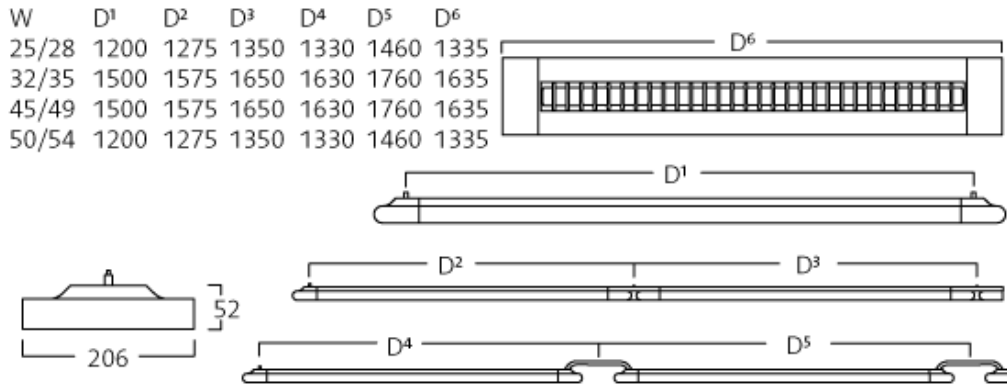

FAGERHULT

Printed from fagerhult.com
2014-08-06 13:24
Page 19 of 19

Avion 80

2x25/28	6.5	Valkoinen/ musta	29086-428
2x32/35	8.0	Valkoinen/ musta	29087-428

1x35 W, Beta   2x35 W, Beta   1x35 W, Lamell   2x35 W, Lamell