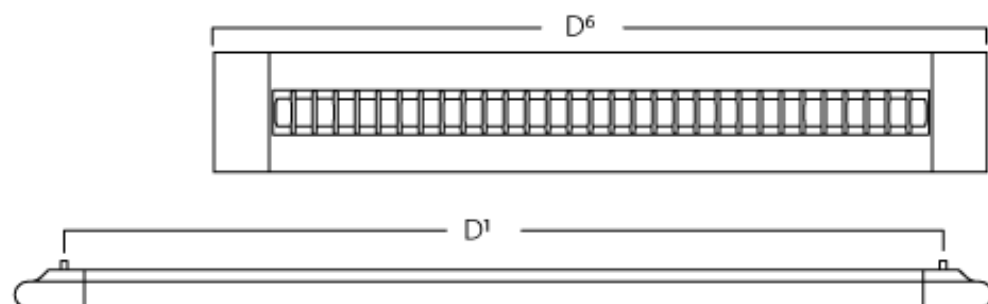

FAGERHULT

Printed from fagerhult.com
2014-08-06 13:21
Page 8 of 9

Avion 20

3x25/28	Beta	6.6	Alum. harmaa/ valkoinen	29211-220
3x32/35	Beta	8.1	Valkoinen/ musta	29192-220
3x32/35	Beta	8.1	Alum. harmaa/ valkoinen	29212-220
3x45/49	Beta	8.1	Alum. harmaa/ valkoinen	29213-220
3x45/49	Beta	8.1	Valkoinen/ musta	29193-220
Lamell, Fagerhult Plus kahdella vetokytkimellä – erikseen suoralle ja epäsuoralle valolle, heti käyttövalmis				
3x25/28	Lamell	6.7	Valkoinen/ musta	29291-220
3x25/28	Lamell	6.7	Alum. harmaa/ valkoinen	29294-220
Lamell, sis. ulkopäädyt				
3x25/28	Lamell	6.6	Valkoinen/ musta	29181-220
3x25/28	Lamell	6.6	Alum. harmaa/ valkoinen	29201-220
3x32/35	Lamell	8.1	Alum. harmaa/ valkoinen	29202-220
3x32/35	Lamell	8.1	Valkoinen/ musta	29182-220
3x45/49	Lamell	8.1	Alum. harmaa/ valkoinen	29203-220
3x45/49	Lamell	8.1	Valkoinen/ musta	29183-220

W	D¹	D²	D³	D⁴	D⁵	D⁶
25/28	1200	1275	1350	1330	1460	1335
32/35	1500	1575	1650	1630	1760	1635
45/49	1500	1575	1650	1630	1760	1635