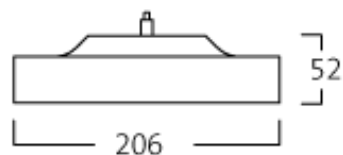

W	D¹	D²	D³	D⁴	D⁵	D⁶
25/28	1200	1275	1350	1330	1460	1335
32/35	1500	1575	1650	1630	1760	1635
45/49	1500	1575	1650	1630	1760	1635