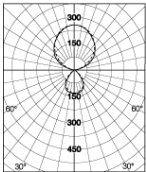

W	D ¹	D ²	D ³	D ⁴	D ⁵	D ⁶
25/28	1200	1275	1350	1330	1460	1335
32/35	1500	1575	1650	1630	1760	1635
45/49	1500	1575	1650	1630	1760	1635

Avion 20

3x49 W, Beta

3x49 W, Lamell