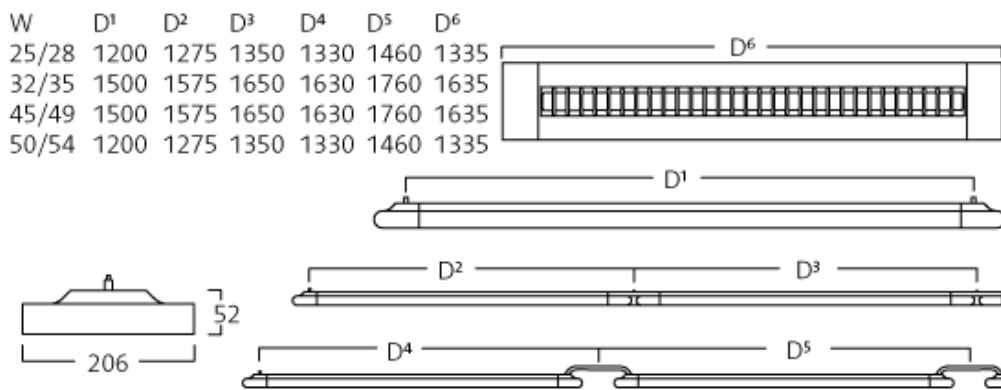

FAGERHULT

Printed from fagerhult.com
2014-08-06 13:16
Page 17 of 17

Avion 50

2x25/28	Lamell	6.5	Alum. harmaa/ valkoinen	29156-220
2x32/35	Lamell	8.0	Valkoinen/ musta	29127-220
2x32/35	Lamell	8.0	Alum. harmaa/ valkoinen	29157-220

e-Sense Connect

W	Häikäisysooja	Paino	Väri	Art.nr
FDH				
Beta, erillisasennus sis. ulkopäädyt				
2x25/28	Beta	6.5	Valkoinen/ musta	29146-427
2x32/35	Beta	8.0	Valkoinen/ musta	29147-427

e-Sense Connect tunnistimella

W	Häikäisysooja	Paino	Väri	Art.nr
FDH				
Beta, erillisasennus sis. ulkopäädyt				
2x25/28	Beta	6.5	Valkoinen/ musta	29146-428
2x32/35	Beta	8.0	Valkoinen/ musta	29147-428

1x35 W, Beta   2x35 W, Beta   1x35 W, Lamell   2x35 W, Lamell