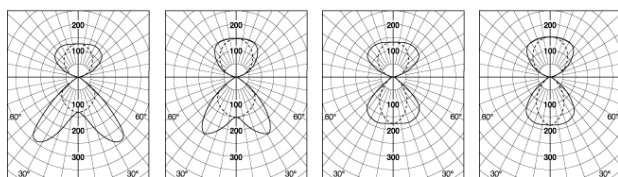

FAGERHULT

Printed from fagerhult.com
2014-08-06 13:16
Page 17 of 17

Avion 50

2x25/28	Lamell	6.5	Alum. harmaa/ valkoinen	29156-220
2x32/35	Lamell	8.0	Valkoinen/ musta	29127-220
2x32/35	Lamell	8.0	Alum. harmaa/ valkoinen	29157-220

e-Sense Connect

W	Häikäisysooja	Paino	Väri	Art.nr
FDH				
Beta, erillisasennus sis. ulkopäädyt				
2x25/28	Beta	6.5	Valkoinen/ musta	29146-427
2x32/35	Beta	8.0	Valkoinen/ musta	29147-427

e-Sense Connect tunnistimella

W	Häikäisysooja	Paino	Väri	Art.nr
FDH				
Beta, erillisasennus sis. ulkopäädyt				
2x25/28	Beta	6.5	Valkoinen/ musta	29146-428
2x32/35	Beta	8.0	Valkoinen/ musta	29147-428

1x35 W, Beta   2x35 W, Beta   1x35 W, Lamell   2x35 W, Lamell