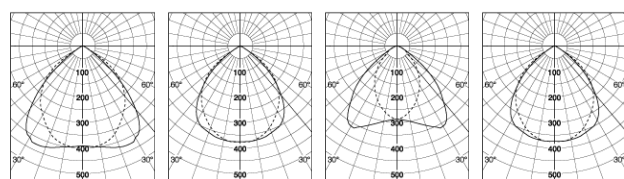

Avion 100

2x32/35	Lamell	8.1	Valkoinen/ musta	29007-219

e-Sense smartSWITCH valonsäätö ja vetokytin

W	Häikäisysoja	Paino	Väri	Art.nr

FDH

Beta, erillisasennus sis. ulkopäädyt

2x25/28	Beta	6.6	Alum. harmaa/ valkoinen	29056-220

2x25/28	Beta	6.6	Valkoinen/ musta	29026-220

2x32/35	Beta	8.1	Alum. harmaa/ valkoinen	29057-220

2x32/35	Beta	8.1	Valkoinen/ musta	29027-220

Lamell, erillisasennus sis. ulkopäädyt

2x25/28	Lamell	6.6	Alum. harmaa/ valkoinen	29036-220

2x32/35	Lamell	8.1	Alum. harmaa/ valkoinen	29037-220

Lamell, yksittäisasennus sis. päädyt

2x25/28	Lamell	6.6	Valkoinen/ musta	29006-220

2x32/35	Lamell	8.1	Valkoinen/ musta	29007-220

1x35 W, Beta

2x35 W, Beta

1x35 W, Lamell

2x35 W, Lamell