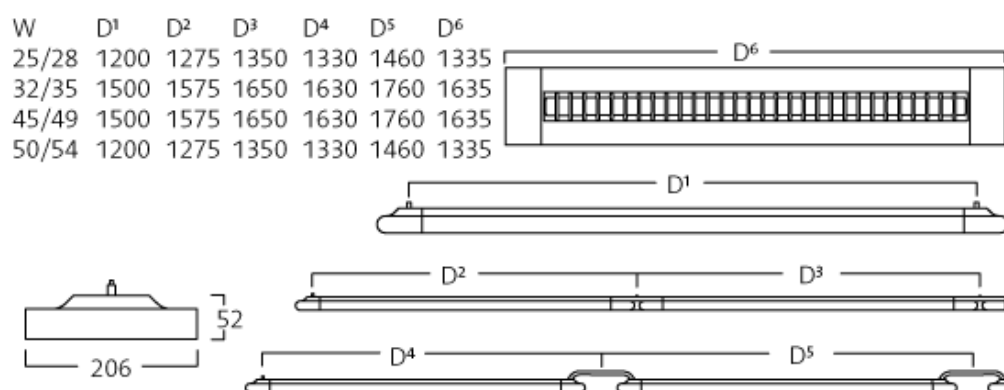

Avion 100

2x32/35	Lamell	8.1	Valkoinen/ musta	29007-219

e-Sense smartSWITCH valonsäätö ja vetokytin

W	Häikäisysoja	Paino	Väri	Art.nr

FDH

Beta, erillisasennus sis. ulkopäädyt

2x25/28	Beta	6.6	Alum. harmaa/ valkoinen	29056-220

2x25/28	Beta	6.6	Valkoinen/ musta	29026-220

2x32/35	Beta	8.1	Alum. harmaa/ valkoinen	29057-220

2x32/35	Beta	8.1	Valkoinen/ musta	29027-220

Lamell, erillisasennus sis. ulkopäädyt

2x25/28	Lamell	6.6	Alum. harmaa/ valkoinen	29036-220

2x32/35	Lamell	8.1	Alum. harmaa/ valkoinen	29037-220

Lamell, yksittäisasennus sis. päädyt

2x25/28	Lamell	6.6	Valkoinen/ musta	29006-220

2x32/35	Lamell	8.1	Valkoinen/ musta	29007-220

1x35 W, Beta

2x35 W, Beta

1x35 W, Lamell

2x35 W, Lamell