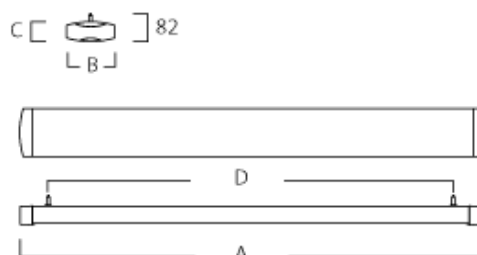

FAGERHULT

Printed from fagerhult.com
2014-08-06 13:01
Page 6 of 6

DTI type 2 Beta

2x32/35	3.0	50/50	28824-315

Yksittäisasennus. Leveä runko.

2x25/28	3.1	50/50	28838-315

2x32/35	3.1	50/50	28839-315

e-Sense Connect

W	Paino	Light distr.	Art.nr

FDH

Yksittäisasennus. Kapea runko.

2x25/28	2.8	50/50	28822-427

2x32/35	3.0	50/50	28824-427

e-Sense Connect tunnistimella

W	Paino	Light distr.	Art.nr

FDH

Yksittäisasennus. Kapea runko.

2x25/28	2.8	50/50	28822-428

2x32/35	3.0	50/50	28824-428

W	A	B	C	D
25/28	1365	141	58	1200
32/35	1665	141	58	1500
45/49	1665	141	58	1500
50/54	1365	141	58	1200
73/80	1665	141	58	1500
25/28	1365	229	66	1200
32/35	1665	229	66	1500

1x32/35 W,
kapea runko

2x32/35 W,
kapea runko

2x32/35 W,
leveä runko