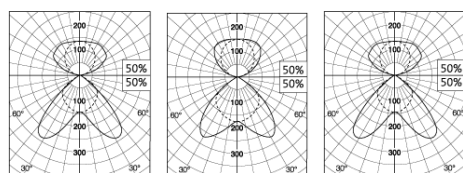

2x32/35	3.0	50/50	28824-428
---------	-----	-------	-----------

W	A	B	C	D
25/28	1365	141	58	1200
32/35	1665	141	58	1500
45/49	1665	141	58	1500
50/54	1365	141	58	1200
73/80	1665	141	58	1500
25/28	1365	229	66	1200
32/35	1665	229	66	1500