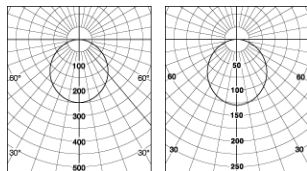

Pozzo I Upotettava Opal

46	550	4000	3255	71	24837-402

e-Sense Detect on/off

W	Pituus	Kelvin	lm	lm/W	Art.nr
FCH					
1x55	350				24781-357

DALI/DSI/switchDIM

W	Pituus	Kelvin	lm	lm/W	Art.nr
FCH					
1x40	350				24780-436
1x55	350				24781-436

Pozzo I

∅	∅¹	∅²
350	355	383
450	455	483
550	555	583

LED, 4000 K, ∅
450

FCH, 1x40 W, ∅
350