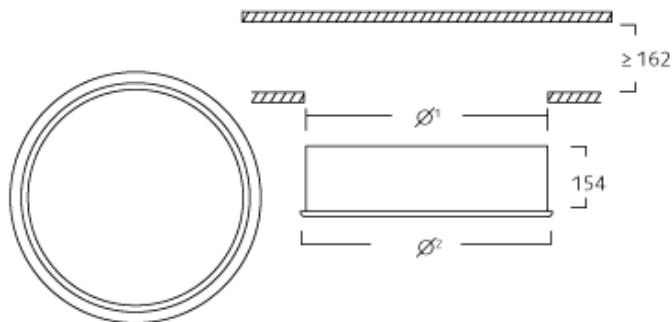

Pozzo I Upotettava Opal

46	550	4000	3255	71	24837-402

e-Sense Detect on/off

W	Pituus	Kelvin	lm	lm/W	Art.nr
FCH					
1x55	350				24781-357

DALI/DSI/switchDIM

W	Pituus	Kelvin	lm	lm/W	Art.nr
FCH					
1x40	350				24780-436
1x55	350				24781-436

Pozzo I

∅	∅¹	∅²
350	355	383
450	455	483
550	555	583

LED, 4000 K, ∅
450

FCH, 1x40 W, ∅
350