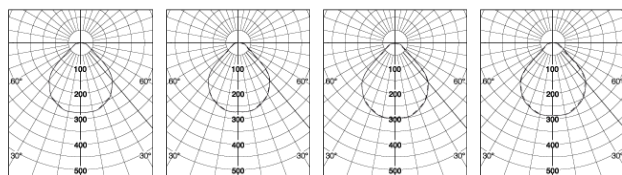

## MultiFive G2 Delta

4x13/14	Sisältää valonlähteen, 840	22165-160
4x20/24	Sisältää valonlähteen, 840	22167-160
4x20/24	Sisältää valonlähteen, 830	22163-160

	W	A <sup>1</sup>	A <sup>2</sup>	B <sup>1</sup>	B <sup>2</sup>	A x B	
"300 VTB"	1x25/28	1199	1174	299	273	1183 x 283	
	2x25/28	1199	1174	299	273	1183 x 283	
	2x50/54	1199	1173	299	272	1183 x 283	
	2x32/35	1499	1473	299	272	1483 x 283	
	2x45/49	1499	1473	299	272	1483 x 283	
"600 VTB"	3x13/14	599	573	599	572	583 x 583	
	4x13/14	599	573	599	572	583 x 583	
	4x20/24	599	573	599	572	583 x 583	
"600 HB"	4x13/14	598	573	599	546	583 x 558	
	4x20/24	598	573	599	546	583 x 558	