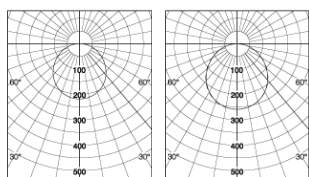

	W	A ¹	A ²	B ¹	B ²	A x B 
"300 VTB"	2x25/28	1199	1173	299	272	1183 x 283
	2x50/54	1199	1173	299	272	1183 x 283
	2x32/35	1499	1473	299	272	1483 x 283
	2x45/49	1499	1473	299	272	1483 x 283
"600 VTB"	4x13/14	599	573	599	572	583 x 583
	4x20/24	599	573	599	572	583 x 583
"600 HB"	4x25/28	1199	1174	599	573	1183 x 583
	4x13/14	598	573	599	546	583 x 558
	4x20/24	598	573	599	546	583 x 558