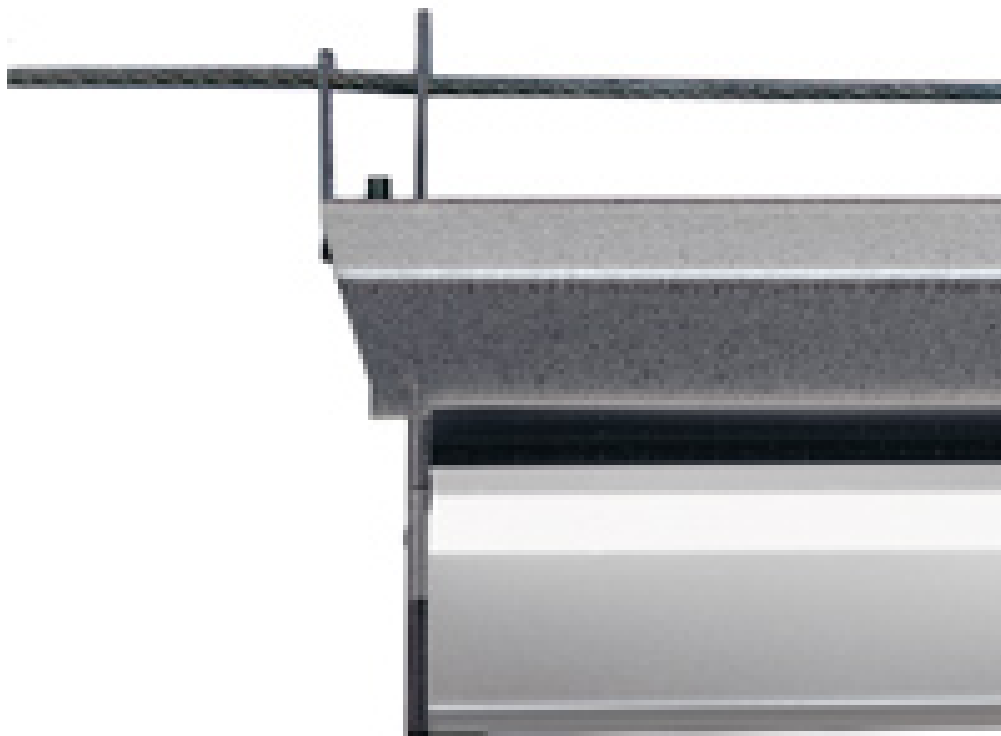

Vaijerikiinnike

Kuvaus

Kuvaus

Art.nr

Vaijerikiinnike
Aluzink-levyä/
pari

91860
