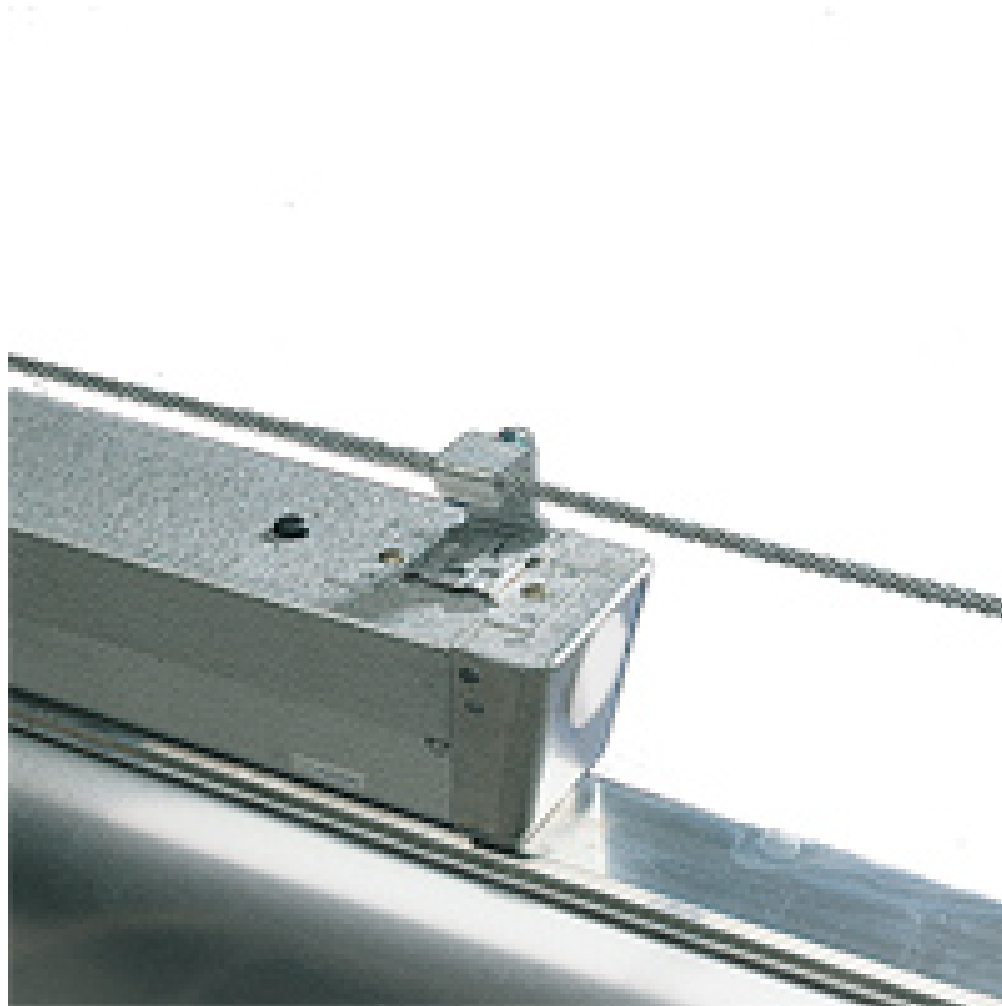

Vaijerikiinnike

Kuvaus
Kiinnike valaisimen asentamiseksi
vaakavaijeriin.

Kuvaus

Art.nr

Vaijerikiinnike/
pari

91220
