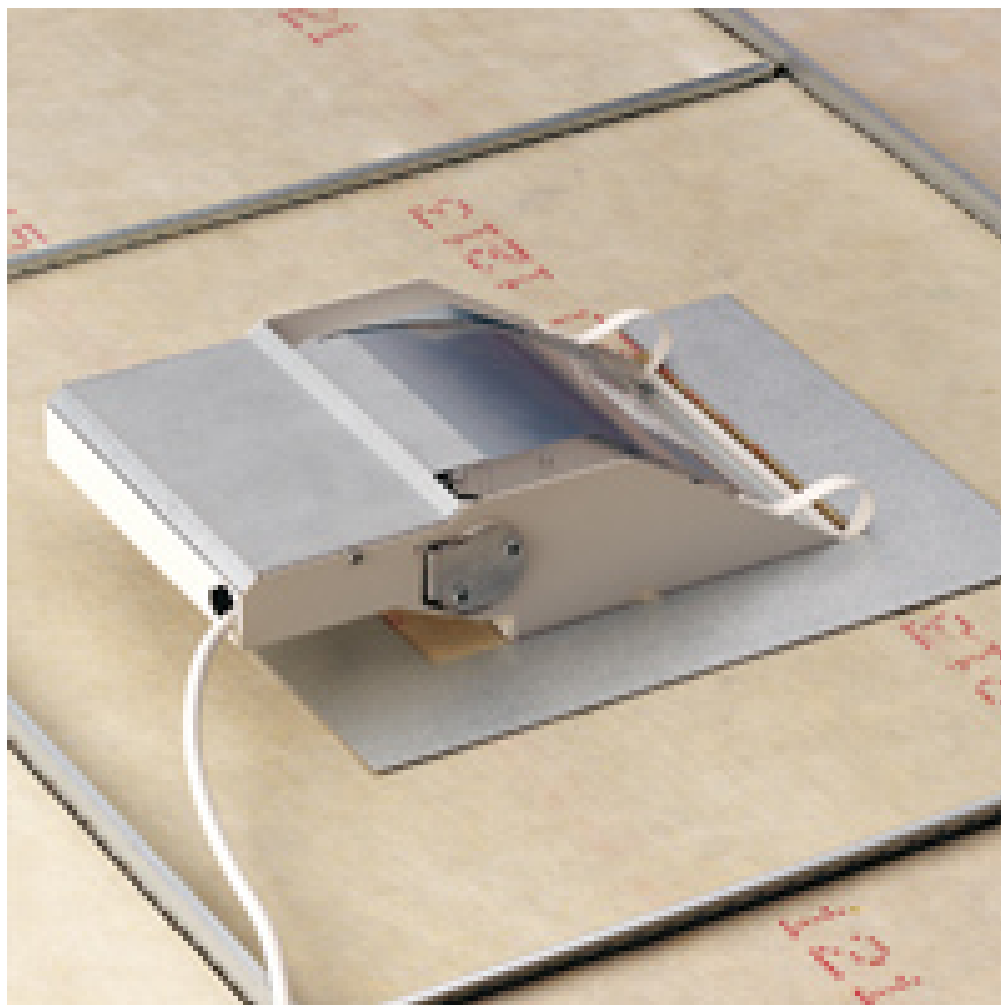

Tukilevy

Kuvaus

Kuvaus

Art.nr

Tukilevy
pehmeitä
kattomateria-
aleja varten

94628
